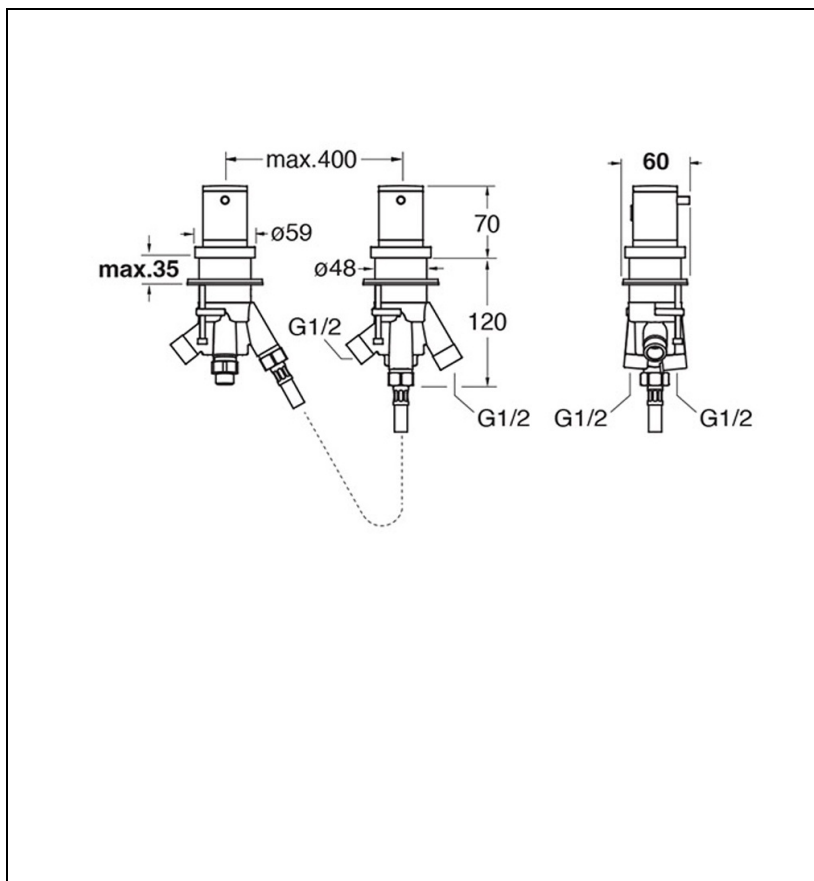

XT14313 : Bain douche sur gorge TRIVERDE

CRISTINA
RUBINETTERIE

ondyna

13 > noir mat

Caractéristiques

- Cartouche Vernet, mécanisme 3 sorties
- Si épaisseur supérieure, nous consulter.
- Garantie 8 ans