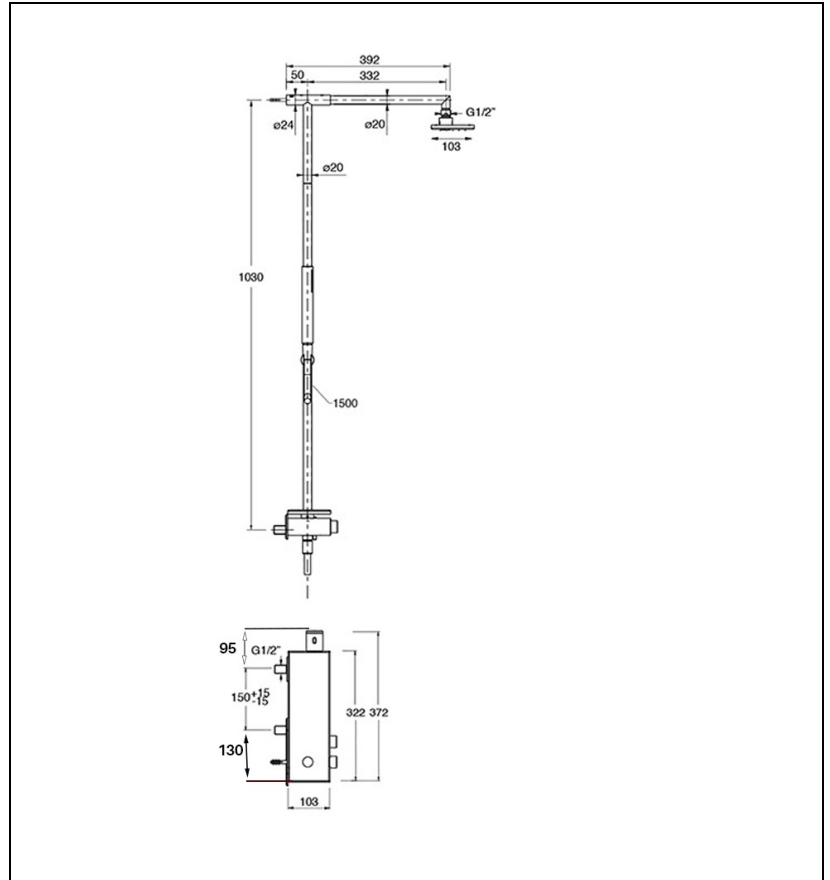

## XT48651 : Colonne de douche thermostatique THERMO UP chromé THERMO UP

CRISTINA  
RUBINETTERIE  
ondyna

51 > chromé

## Caractéristiques

- Avec réglage thermostatique Thermo up avec boutons poussoirs
- Bras fixe, douche de tête anticalcaire rectangulaire 332 x 103 mm
- Plateau support 332x103mm, support coulissant et flexible "Long Life"
- Saillie 392 mm
- Largeur 392 mm
- Garantie 8 ans