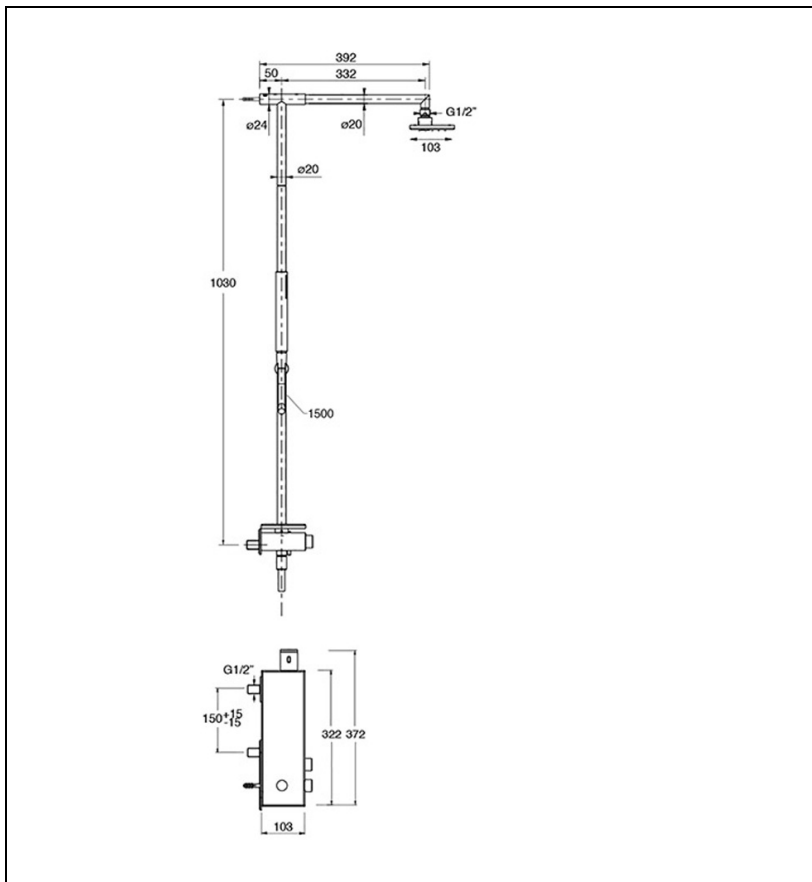

XT48696P : Colonne de douche thermostatique THERMO UP or brossé THERMO UP

96P > or brossé PVD

Caractéristiques

- Avec réglage thermostatique Thermo up avec boutons poussoirs
- Bras fixe, douche de tête anticalcaire rectangulaire 332 x 103 mm
- Plateau support 332x103mm, support coulissant et flexible "Long Life"
- Saillie 392 mm
- Largeur 392 mm
- Garantie 8 ans