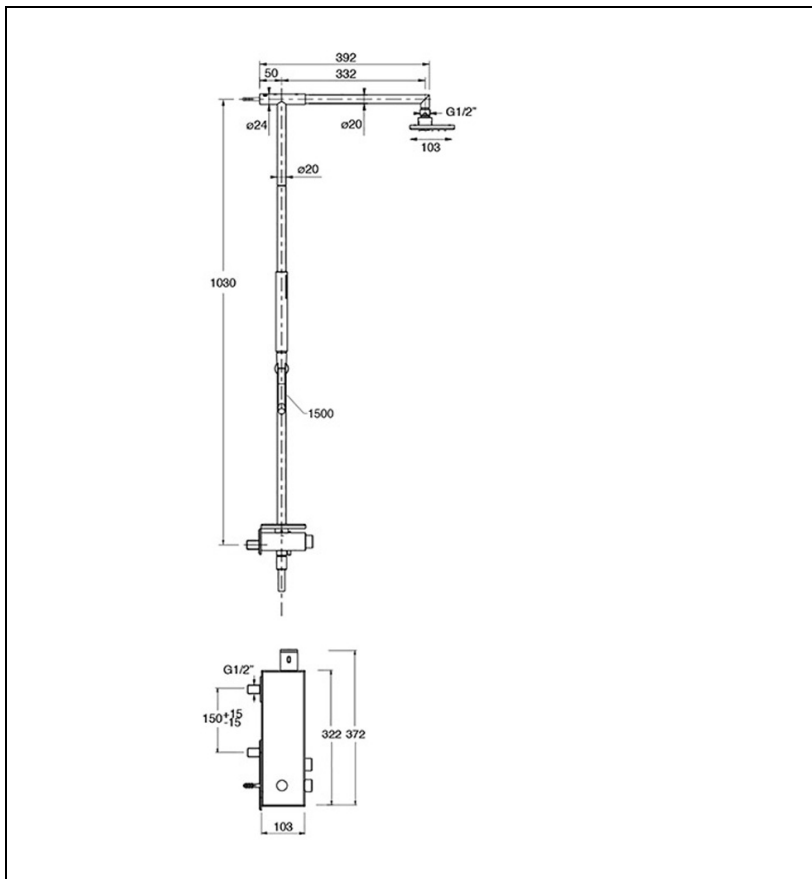

XT48696P : Colonne de douche thermostatique THERMO UP or brossé THERMO UP

96P > or brossé PVD

Caractéristiques

- avec réglage thermostatique Thermo up avec boutons poussoirs,
- bras fixe, Douche de tête anticalcaire rectangulaire 332x103mm
- plateau support 332x103mm, support coulissant et flexible long life
- Saillie 392 mm
- Largeur 392 mm
- Garantie 8 ans