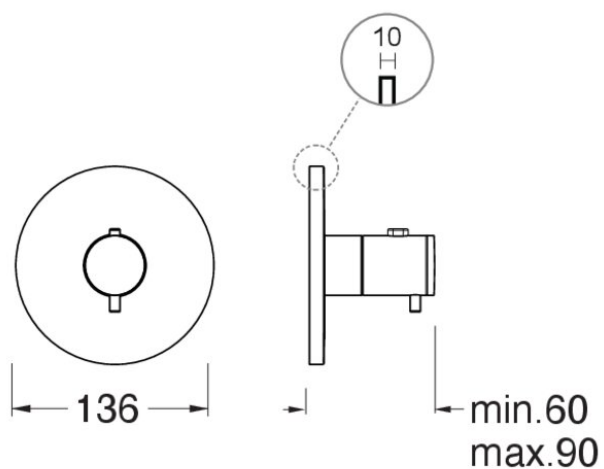

XT60075 : FACADE EXTERNE TRIVERDE
PLAQUES RONDES 1 SORTIE CHROME
TRIVERDE

CRISTINA
RUBINETTERIE
ondyna

75 > chromé noir brossé

Caractéristiques

- Ø 136 mm
- Nombre de sorties 1
- A installer avec box PD70000
- Garantie 8 ans