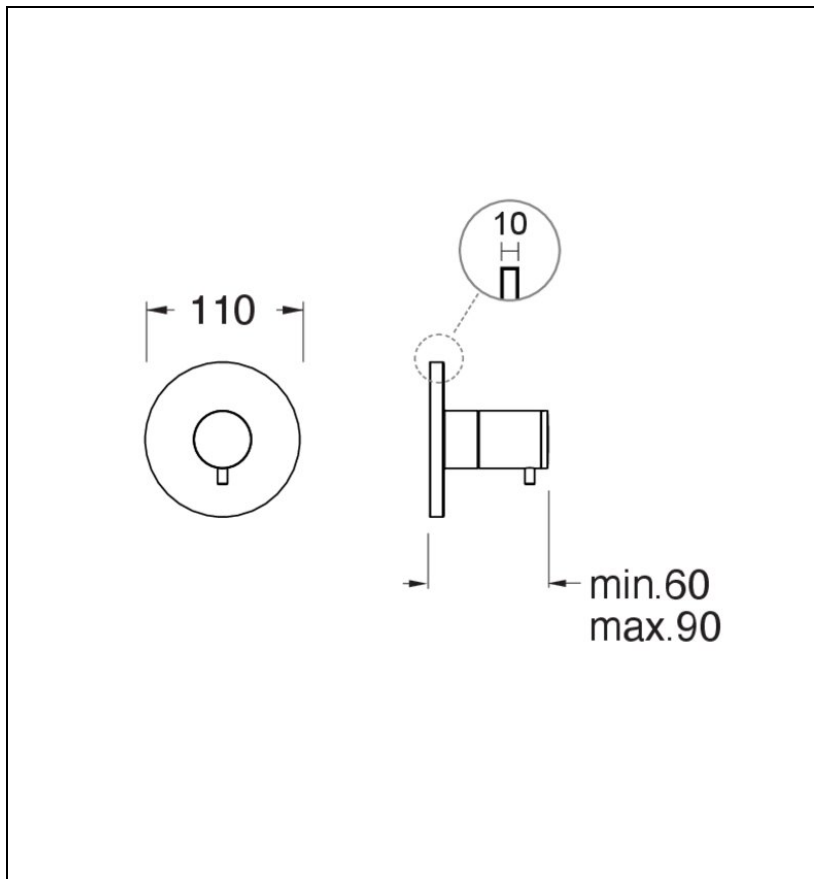

XT61075 : façade externe robinet d'arrêt pour
installation sur bati système TRIVERDE

CRISTINA
RUBINETTERIE
ondyna

75 > chromé noir brossé

Caractéristiques

- Rosace laiton \varnothing 110 mm,
- Nombre de sorties 1
- A installer avec box PD71000
- Garantie 8 ans