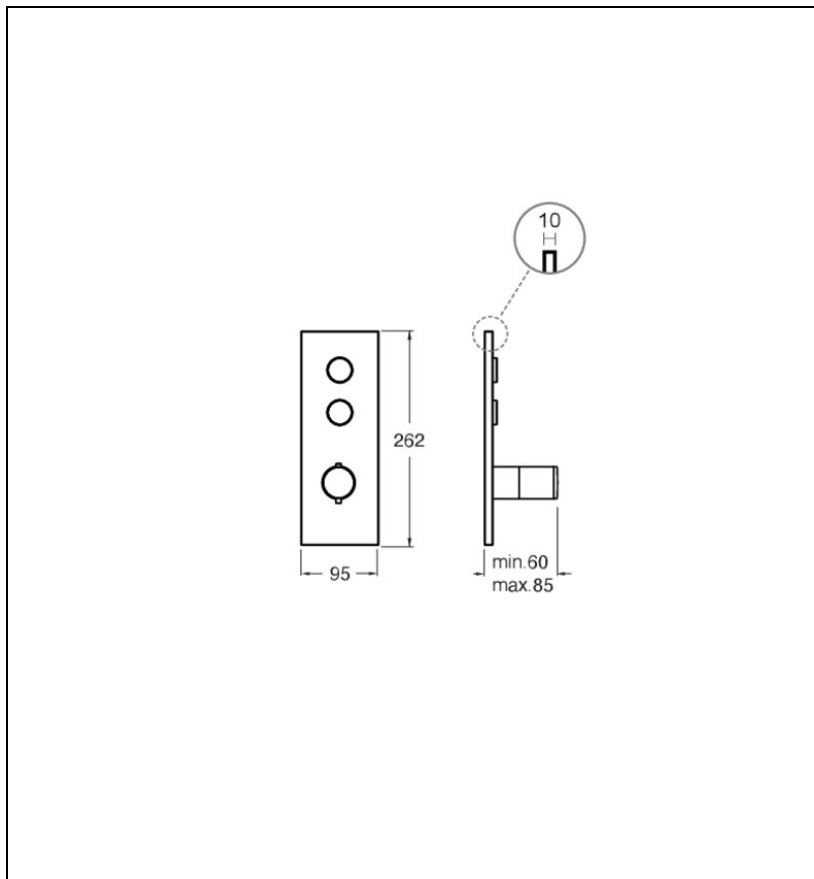

XT61292 : façade thermostatique encastrée 2 sorties
THERMO TWIST THERMO TWIST

92 > vieux bronze

Caractéristiques

- Livré sans mécanisme, 2 sorties
- Installation possible à la verticale ou à l'horizontale
- Largeur 95 mm
- Nombre de sorties 2
- A installer avec box CS61200
- Garantie 8 ans