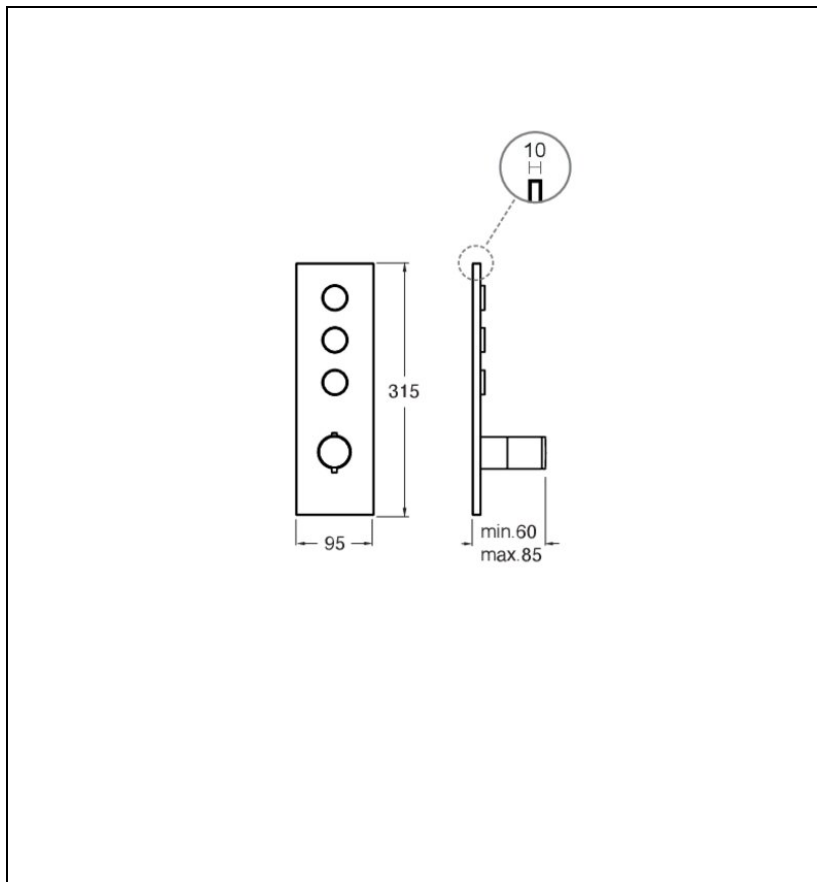

XT61313 : façade thermostatique encastrée 3 sorties
THERMO TWIST THERMO TWIST

13 > noir mat

Caractéristiques

- Livré sans mécanisme, 3 sorties
- Installation possible à la verticale ou à l'horizontale
- Largeur 95 mm
- Nombre de sorties 3
- A installer avec box CS61300
- Garantie 8 ans