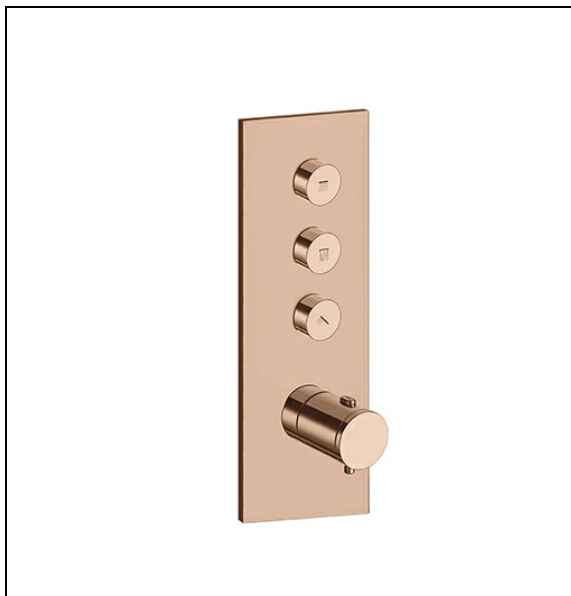

XT61346P : façade thermostatique encastrée 3
sorties THERMO TWIST THERMO TWIST

Caractéristiques

- Livré sans mécanisme, 3 sorties
- Installation possible à la verticale ou à l'horizontale
- Largeur 95 mm
- Nombre de sorties 3
- A installer avec box CS61300
- Garantie 8 ans