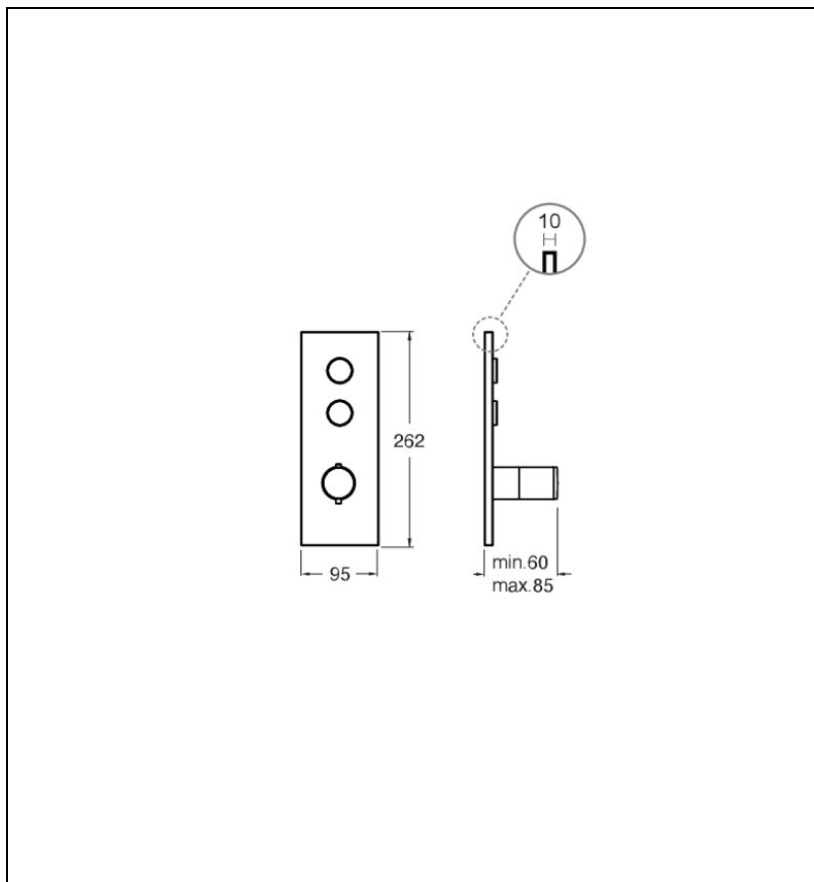

XT62213 : FACADE THERMO TWIST
THERMOSTATIQUE 2 SORTIES TRIVERDE
BLACKMAT THERMO TWIST

13 > noir mat

Caractéristiques

- Livré sans le mécanisme, boutons ouverture et réglage de débit,
- plaque laiton, boutons moletés et poignée laiton
- installation verticale ou horizontale

- Largeur 95 mm
- Nombre de sorties 2
- A installer avec box CS61200
- Garantie 8 ans

7 ZAC de la Donnière - 69970 Marennes - France - Téléphone : +33 (0)4 72 78 85 10 - fax : +33 (0)0 72 78 85 11 - commandes@ondyna.fr