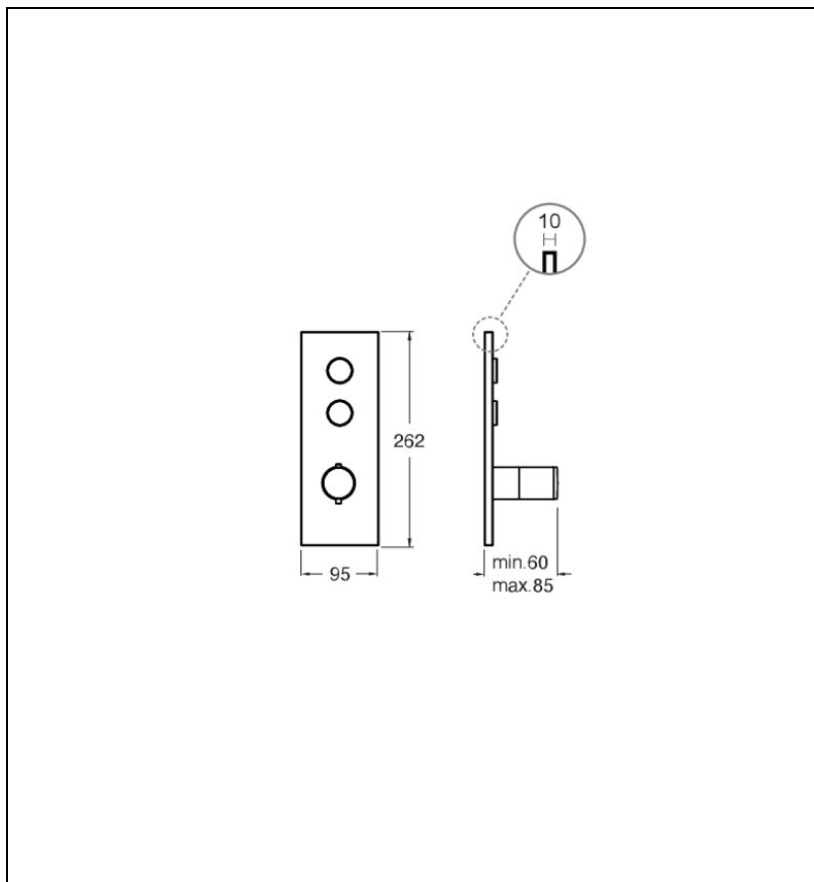

XT62224 : FACADE THERMO TWIST  
THERMOSTATIQUE 2 SORTIES TRIVERDE  
WHITEMAT THERMO TWIST

24 > blanc mat

## Caractéristiques

- Livré sans le mécanisme, boutons ouverture et réglage de débit,
- plaque laiton, boutons moletés et poignée laiton
- installation verticale ou horizontale
  
- Largeur 95 mm
- Nombre de sorties 2
- A installer avec box CS61200
- Garantie 8 ans