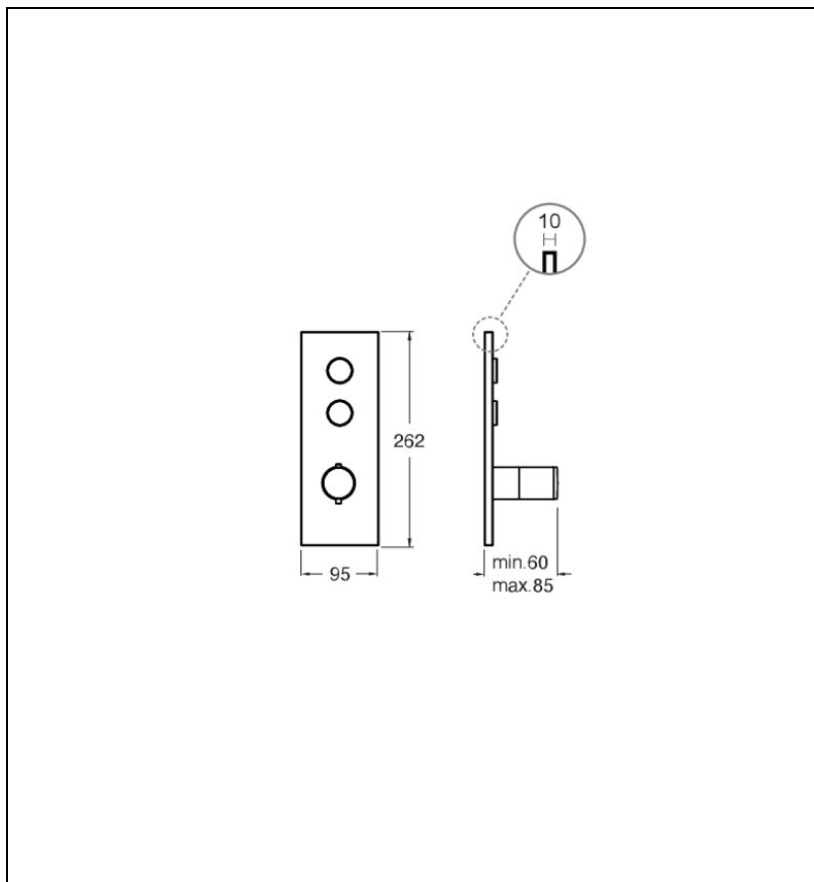

XT62246P : FACADE THERMO TWIST  
THERMOSTATIQUE 2 SORTIES TRIVERDE OR  
ROSE THERMO TWIST

CRISTINA  
RUBINETTERIE  
ondyna

## Caractéristiques

- Livré sans le mécanisme, boutons ouverture et réglage de débit,
- plaque laiton, boutons moletés et poignée laiton
- installation verticale ou horizontale
  
- Largeur 95 mm
- Nombre de sorties 2
- A installer avec box CS61200
- Garantie 8 ans