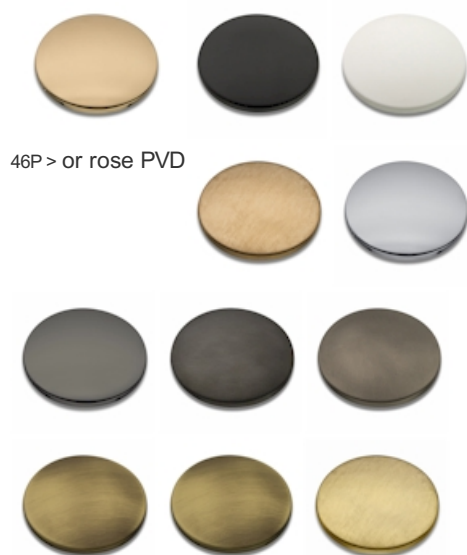

XT62246P : FACADE THERMO TWIST  
THERMOSTATIQUE 2 SORTIES TRIVERDE OR  
ROSE THERMO TWIST

CRISTINA  
RUBINETTERIE  
ondyna

## Caractéristiques

- Livré sans le mécanisme, boutons ouverture et réglage de débit,
- plaque laiton, boutons moletés et poignée laiton
- installation verticale ou horizontale
  
- Largeur 95 mm
- Nombre de sorties 2
- A installer avec box CS61200
- Garantie 8 ans