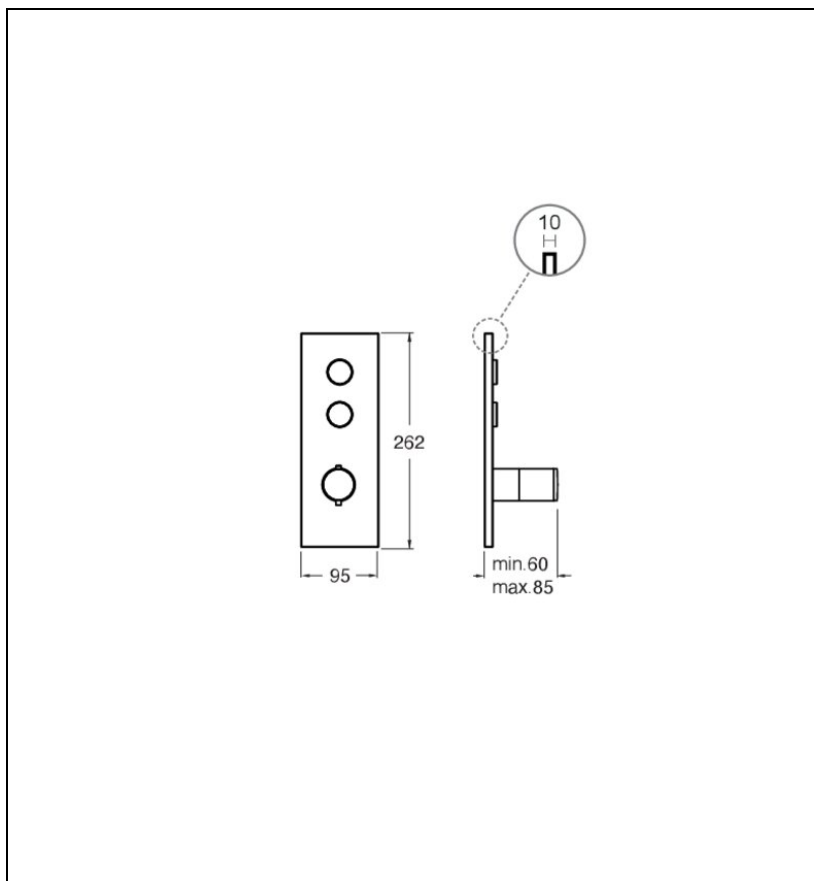

XT62251 : facade thermo TWIST thermostatique 2
sorties chrome triverde THERMO TWIST

CRISTINA
RUBINETTERIE
ondyna

51 > chromé

Caractéristiques

- Livré sans le mécanisme, boutons ouverture et réglage de débit,
- plaque laiton, boutons moletés et poignée laiton
- installation verticale ou horizontale
- Largeur 95 mm
- Nombre de sorties 2
- A installer avec box CS61200
- Garantie 8 ans