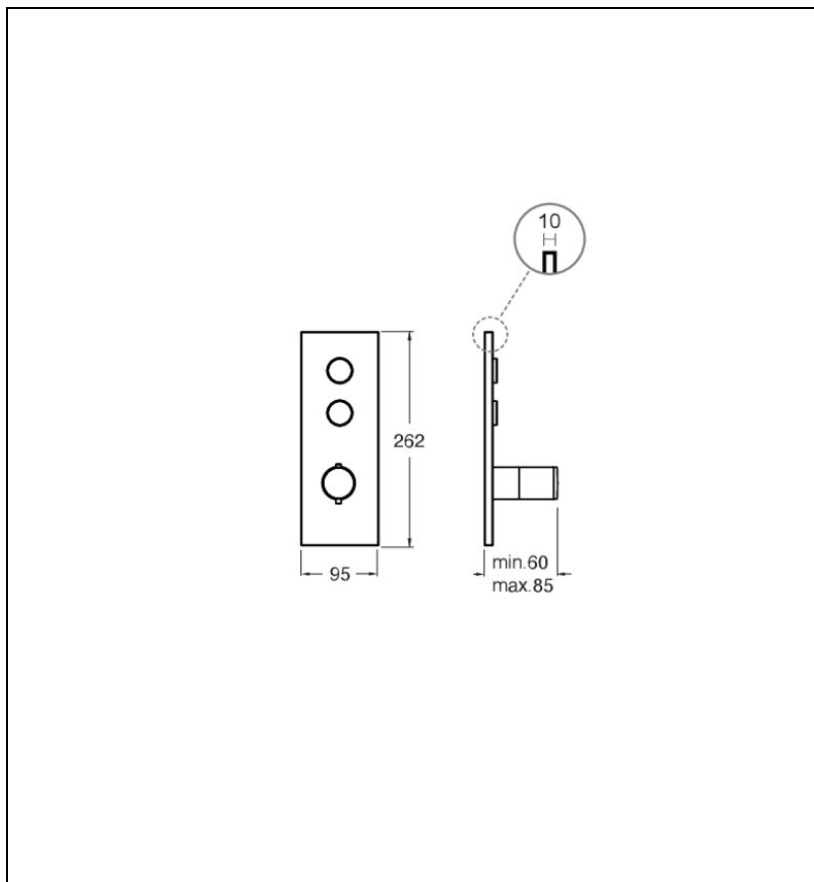

XT62272 : FACADE THERMO TWIST
THERMOSTATIQUE 2 SORTIES TRIVERDE
CHROME NOIR THERMO TWIST

CRISTINA
RUBINETTERIE
ondyna

72 > chromé noir

Caractéristiques

- Livré sans le mécanisme, boutons ouverture et réglage de débit,
- plaque laiton, boutons moletés et poignée laiton
- installation verticale ou horizontale

- Largeur 95 mm
- Nombre de sorties 2
- A installer avec box CS61200
- Garantie 8 ans

7 ZAC de la Donnière - 69970 Marennes - France - Téléphone : +33 (0)4 72 78 85 10 - fax : +33 (0)0 72 78 85 11 - commandes@ondyna.fr