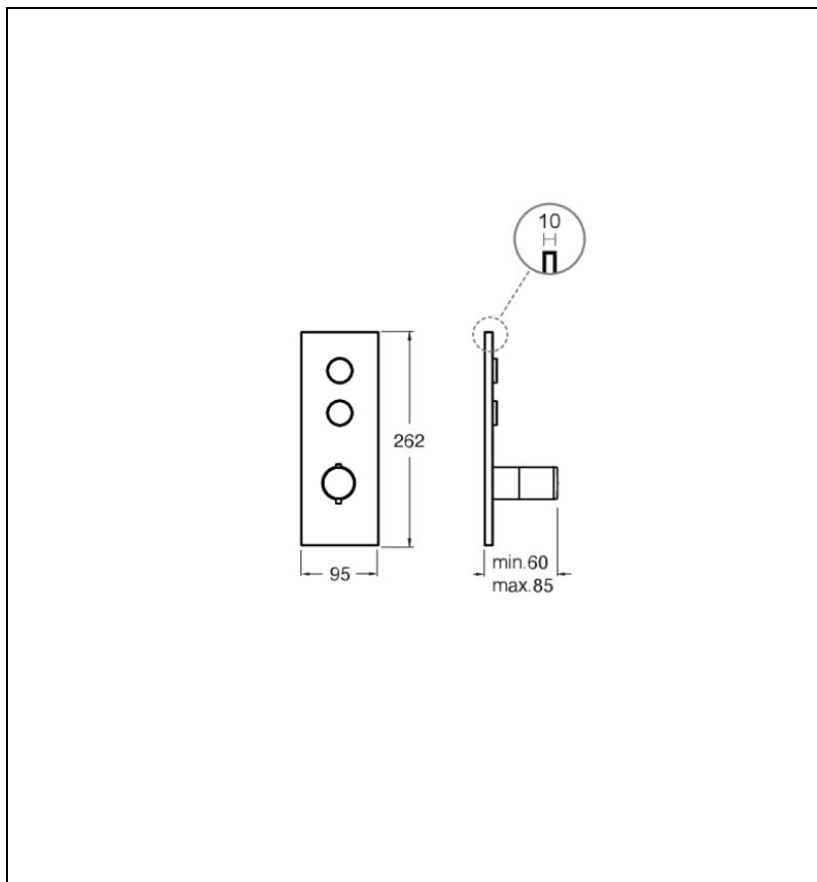

XT62275 : FACADE THERMO TWIST
THERMOSTATIQUE 2 SORTIES CHROME NOIR
BROSSÉ THERMO TWIST

CRISTINA
RUBINETTERIE
ondyna

75 > chromé noir brossé

Caractéristiques

- Livré sans le mécanisme, boutons ouverture et réglage de débit,
- plaque laiton, boutons moletés et poignée laiton
- installation verticale ou horizontale

- Largeur 95 mm
- Nombre de sorties 2
- A installer avec box CS61200
- Garantie 8 ans

7 ZAC de la Donnière - 69970 Marennes - France - Téléphone : +33 (0)4 72 78 85 10 - fax : +33 (0)0 72 78 85 11 - commandes@ondyna.fr