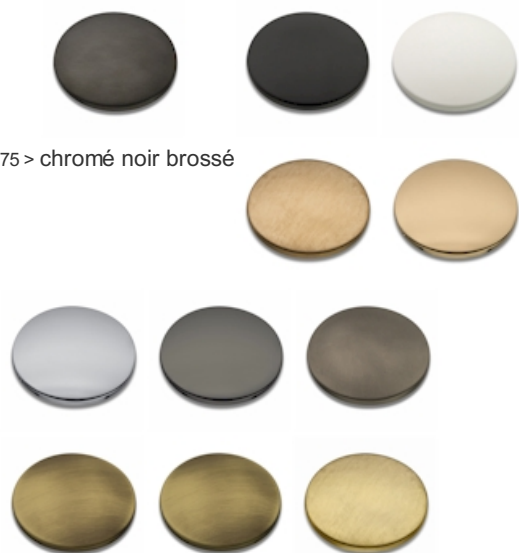

XT62275 : FACADE THERMO TWIST
THERMOSTATIQUE 2 SORTIES CHROME NOIR
BROSSÉ THERMO TWIST

CRISTINA
RUBINETTERIE
ondyna

75 > chromé noir brossé

Caractéristiques

- Livré sans le mécanisme, boutons ouverture et réglage de débit,
- plaque laiton, boutons moletés et poignée laiton
- installation verticale ou horizontale