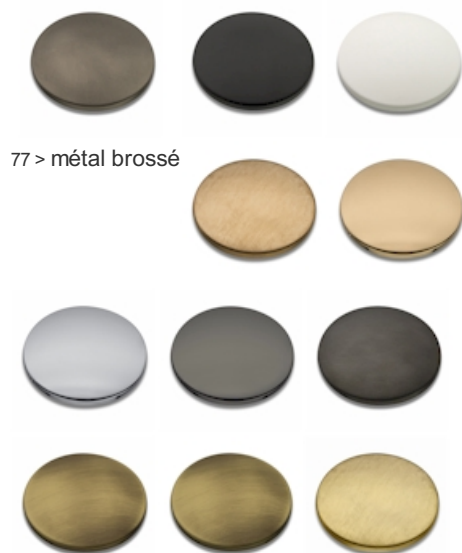

XT62277 : FACADE THERMO TWIST
THERMOSTATIQUE 2 SORTIES TRIVERDE METAL
BROSSE THERMO TWIST

CRISTINA
RUBINETTERIE
ondyna

Caractéristiques

- Livré sans le mécanisme, boutons ouverture et réglage de débit,
- plaque laiton, boutons moletés et poignée laiton
- installation verticale ou horizontale