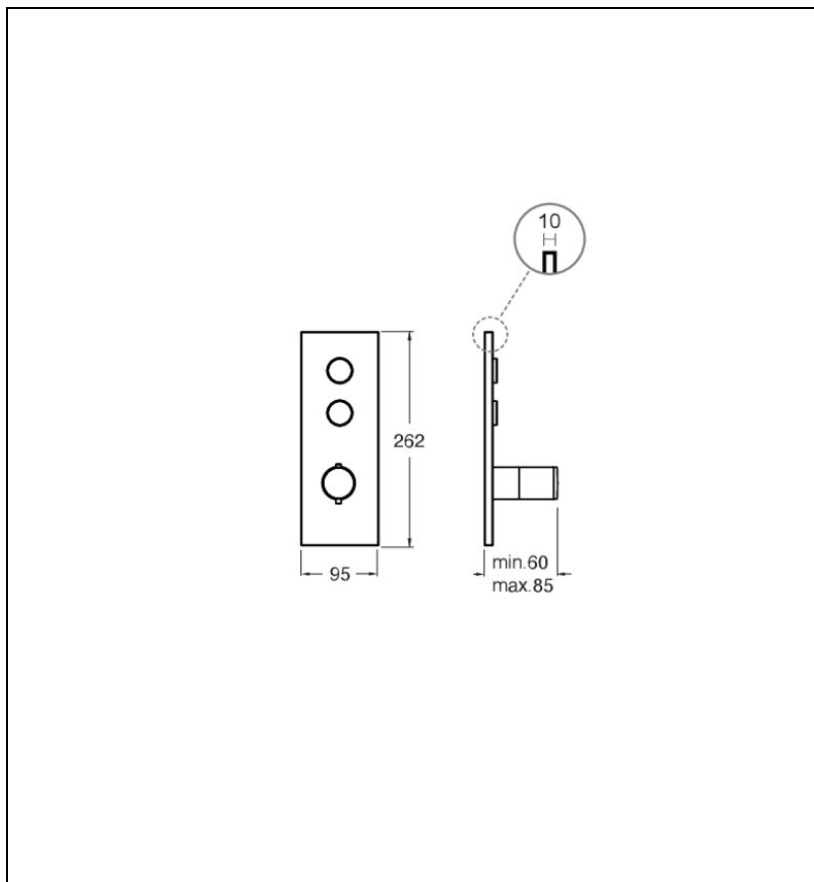

XT62277 : FACADE THERMO TWIST
THERMOSTATIQUE 2 SORTIES TRIVERDE METAL
BROSSE THERMO TWIST

CRISTINA
RUBINETTERIE
ondyna

Caractéristiques

- Livré sans le mécanisme, boutons ouverture et réglage de débit,
- plaque laiton, boutons moletés et poignée laiton
- installation verticale ou horizontale

- Largeur 95 mm
- Nombre de sorties 2
- A installer avec box CS61200
- Garantie 8 ans

7 ZAC de la Donnière - 69970 Marennes - France - Téléphone : +33 (0)4 72 78 85 10 - fax : +33 (0)0 72 78 85 11 - commandes@ondyna.fr