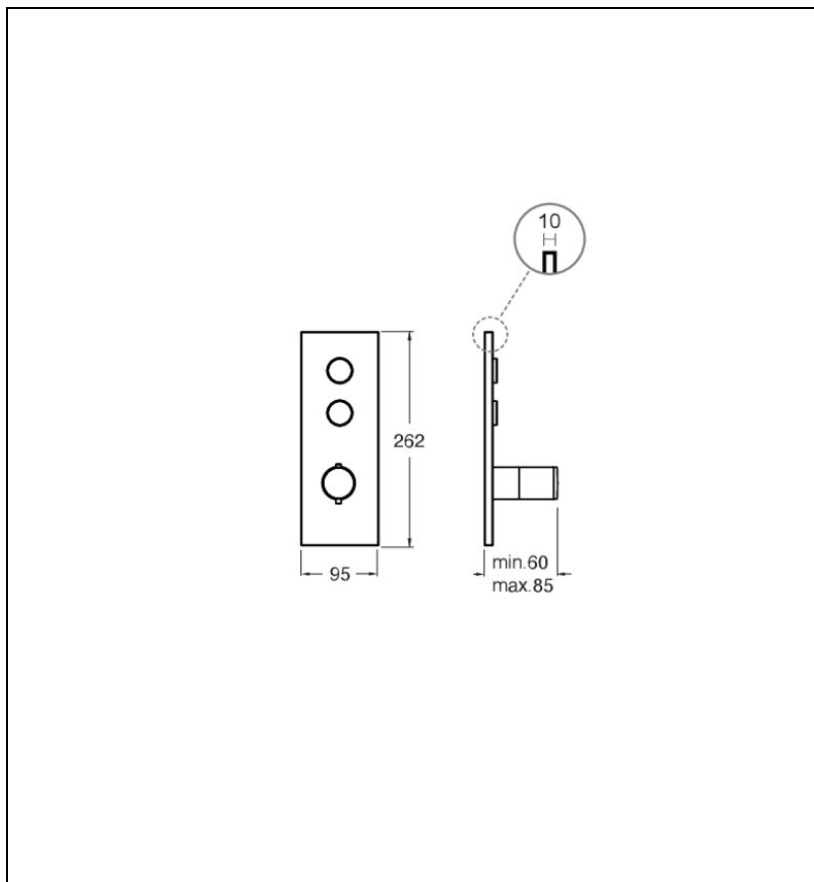

XT62292 : FACADE THERMO TWIST
THERMOSTATIQUE 2 SORTIES TRIVERDE VIEUX
BRONZE THERMO TWIST

92 > vieux bronze

Caractéristiques

- Livré sans le mécanisme, boutons ouverture et réglage de débit,
- plaque laiton, boutons moletés et poignée laiton
- installation verticale ou horizontale
- Largeur 95 mm
- Nombre de sorties 2
- A installer avec box CS61200
- Garantie 8 ans