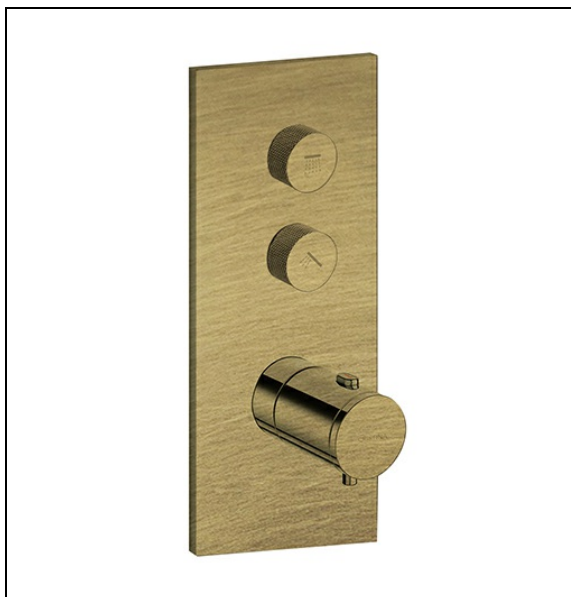

XT62292 : FACADE THERMO TWIST
THERMOSTATIQUE 2 SORTIES TRIVERDE VIEUX
BRONZE THERMO TWIST

92 > vieux bronze

Caractéristiques

- Livré sans le mécanisme, boutons ouverture et réglage de débit,
- plaque laiton, boutons moletés et poignée laiton
- installation verticale ou horizontale
- Largeur 95 mm
- Nombre de sorties 2
- A installer avec box CS61200
- Garantie 8 ans