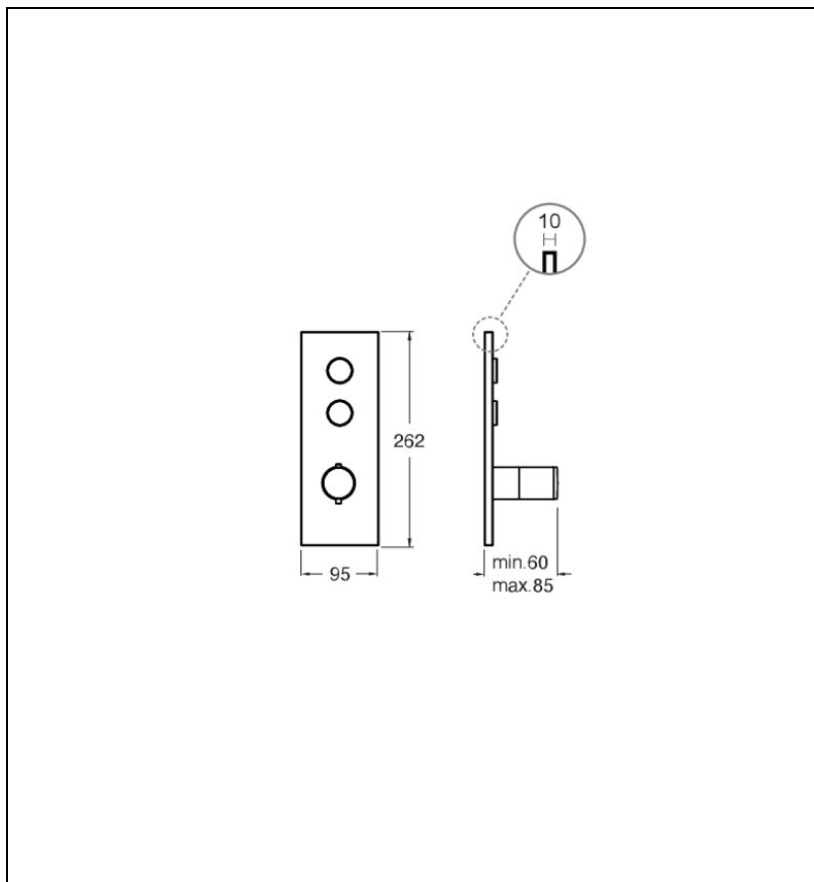

XT62293 : FACADE THERMO TWIST  
THERMOSTATIQUE 2 SORTIES TRIVERDE VX  
BRONZE MAT THERMO TWIST

93 > vieux bronze mat

## Caractéristiques

- Livré sans le mécanisme, boutons ouverture et réglage de débit,
- plaque laiton, boutons moletés et poignée laiton
- installation verticale ou horizontale
  
- Largeur 95 mm
- Nombre de sorties 2
- A installer avec box CS61200
- Garantie 8 ans