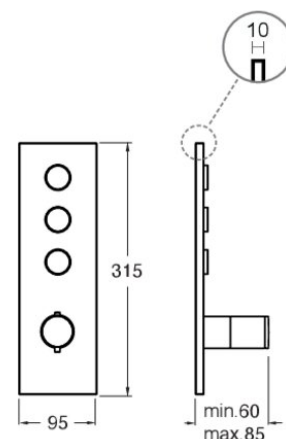

XT62313 : FACADE THERMO TWIST
THERMOSTATIQUE 3 SORTIES TRIVERDE
BLACKMAT THERMO TWIST

13 > noir mat

Caractéristiques

- Livré sans le mécanisme, boutons ouverture et réglage de débit,
- plaque laiton, boutons moletés et poignée laiton
- installation verticale ou horizontale

- Largeur 95 mm
- Nombre de sorties 3
- A installer avec box CS61300
- Garantie 8 ans

7 ZAC de la Donnière - 69970 Marennes - France - Téléphone : +33 (0)4 72 78 85 10 - fax : +33 (0)0 72 78 85 11 - commandes@ondyna.fr