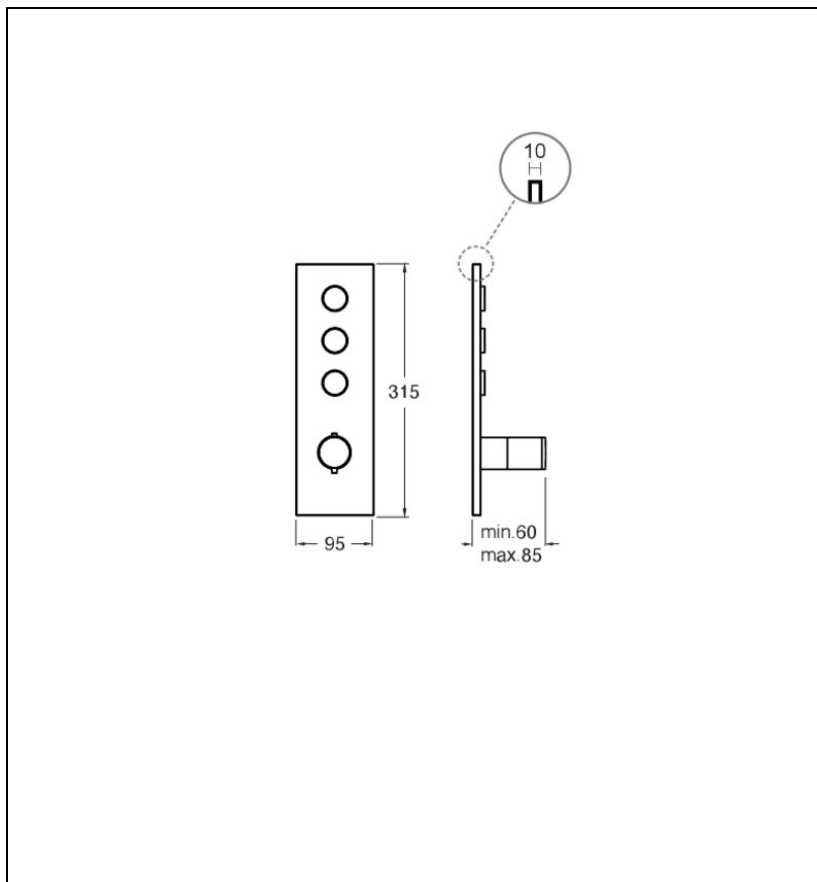

XT62324 : FACADE THERMO TWIST
THERMOSTATIQUE 3 SORTIES TRIVERDE
WHITEMAT THERMO TWIST

24 > blanc mat

Caractéristiques

- Livré sans le mécanisme, boutons ouverture et réglage de débit,
- plaque laiton, boutons moletés et poignée laiton
- installation verticale ou horizontale

- Largeur 95 mm
- Nombre de sorties 3
- A installer avec box CS61300
- Garantie 8 ans

7 ZAC de la Donnière - 69970 Marennes - France - Téléphone : +33 (0)4 72 78 85 10 - fax : +33 (0)0 72 78 85 11 - commandes@ondyna.fr