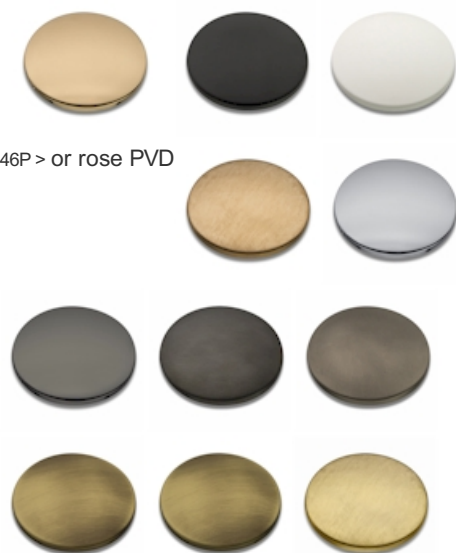

XT62346P : FACADE THERMO TWIST
THERMOSTATIQUE 3 SORTIES TRIVERDE OR
ROSE THERMO TWIST

46P > or rose PVD

Caractéristiques

- Livré sans le mécanisme, boutons ouverture et réglage de débit,
- plaque laiton, boutons moletés et poignée laiton
- installation verticale ou horizontale
- Largeur 95 mm
- Nombre de sorties 3
- A installer avec box CS61300
- Garantie 8 ans