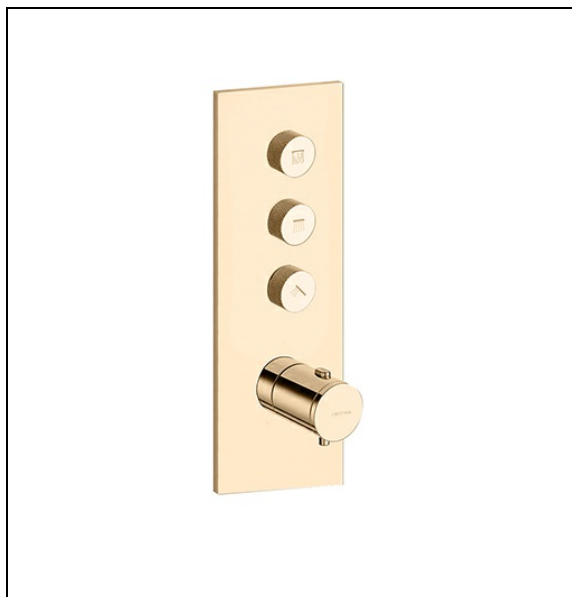

XT62346P : FACADE THERMO TWIST
THERMOSTATIQUE 3 SORTIES TRIVERDE OR
ROSE THERMO TWIST

46P > or rose PVD

Caractéristiques

- Livré sans le mécanisme, boutons ouverture et réglage de débit,
- plaque laiton, boutons moletés et poignée laiton
- installation verticale ou horizontale
- Largeur 95 mm
- Nombre de sorties 3
- A installer avec box CS61300
- Garantie 8 ans