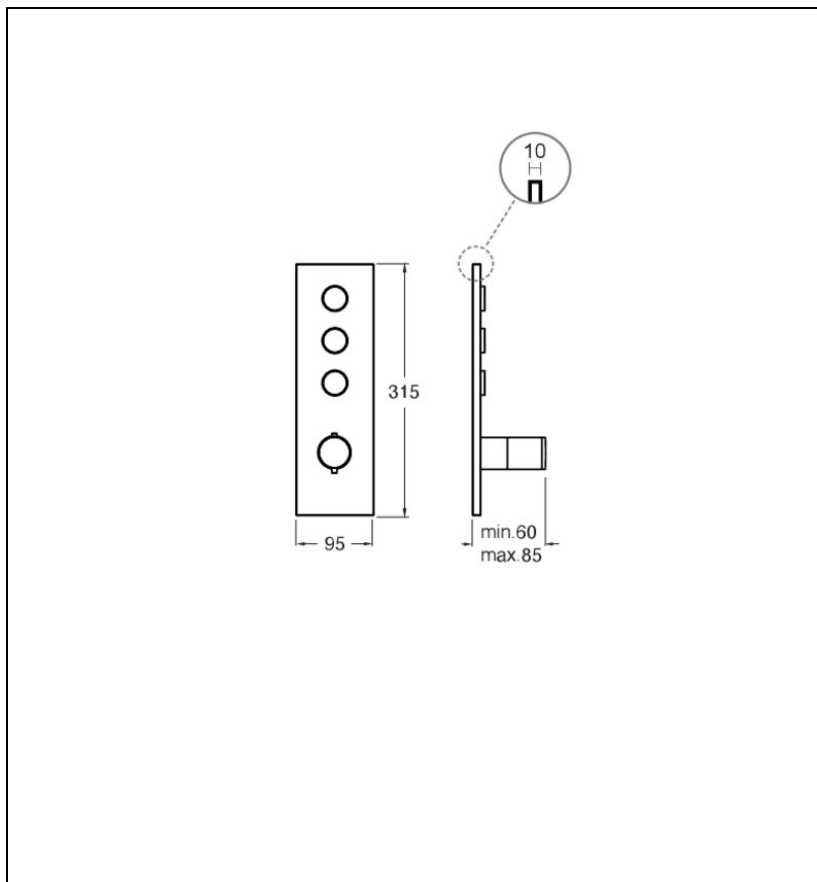

XT62346P : FACADE THERMO TWIST
THERMOSTATIQUE 3 SORTIES TRIVERDE OR
ROSE THERMO TWIST

46P > or rose PVD

Caractéristiques

- Livré sans le mécanisme, boutons ouverture et réglage de débit,
- plaque laiton, boutons moletés et poignée laiton
- installation verticale ou horizontale
- Largeur 95 mm
- Nombre de sorties 3
- A installer avec box CS61300
- Garantie 8 ans