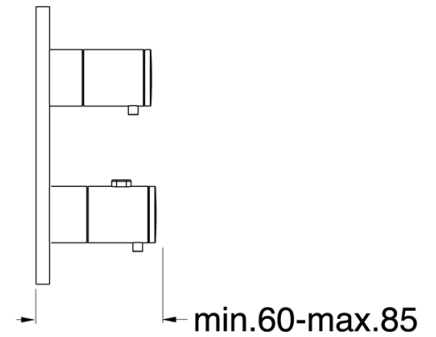

XT65213 : Façade en laiton externe pour
thermostatique douche/bain encastrée TRIVERDE

CRISTINA
RUBINETTERIE
ondyna

13 > noir mat

Caractéristiques

- Plaque laiton
- Livré sans mécanisme, avec robinet d'arrêt 2 sorties
- Nombre de sorties 2
- A installer avec box PD80000
- Garantie 8 ans