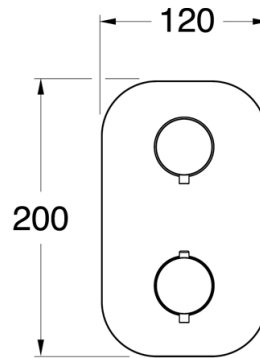

XT65213 : Façade en laiton externe pour
thermostatique douche/bain encastrée TRIVERDE

CRISTINA
RUBINETTERIE
ondyna

13 > noir mat

Caractéristiques

- Plaque laiton
- Livré sans mécanisme, avec robinet d'arrêt 2 sorties
- Nombre de sorties 2
- A installer avec box PD80000
- Garantie 8 ans