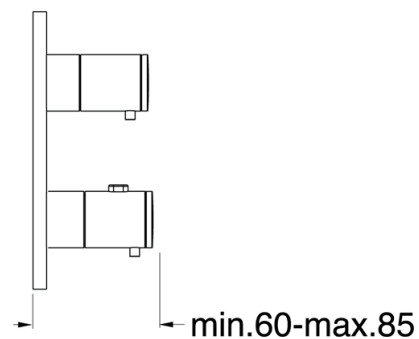

XT65234P : Façade en laiton externe pour  
thermostatique douche/bain encastrée TRIVERDE

CRISTINA  
RUBINETTERIE  
ondyna

34P > or rose brossé PVD

## Caractéristiques

- Plaque laiton
- LIVRE SANS MECANSIME, avec robinet d'arrêt 2 sorties
- Nombre de sorties 2
- A installer avec box PD80000
- Garantie 8 ans

ondyna.fr

7 ZAC de la Donnière - 69970 Marennes - France - Téléphone : +33 (0)4 72 78 85 10 - fax : +33 (0)0 72 78 85 11 - commandes@ondyna.fr