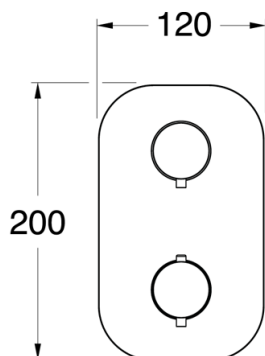

XT65234P : Façade en laiton externe pour
thermostatique douche/bain encastrée TRIVERDE

CRISTINA
RUBINETTERIE
ondyna

34P > or rose brossé PVD

Caractéristiques

- Plaque laiton
- LIVRE SANS MECANSIME, avec robinet d'arrêt 2 sorties
- Nombre de sorties 2
- A installer avec box PD80000
- Garantie 8 ans