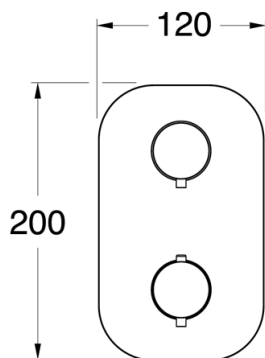

XT65234P : Façade en laiton externe pour  
thermostatique douche/bain encastrée TRIVERDE

CRISTINA  
RUBINETTERIE  
ondyna

34P > or rose brossé PVD

## Caractéristiques

- Plaque laiton
- LIVRE SANS MECANSIME, avec robinet d'arrêt 2 sorties
- Nombre de sorties 2
- A installer avec box PD80000
- Garantie 8 ans

ondyna.fr

7 ZAC de la Donnière - 69970 Marennes - France - Téléphone : +33 (0)4 72 78 85 10 - fax : +33 (0)0 72 78 85 11 - commandes@ondyna.fr