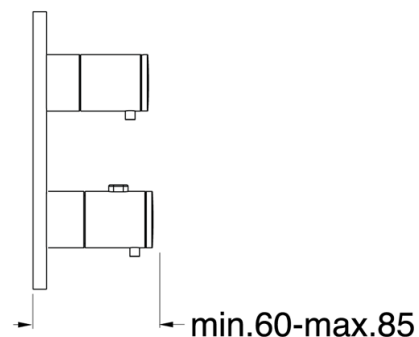

XT65234P : Façade en laiton externe pour
thermostatique douche/bain encastrée TRIVERDE

CRISTINA
RUBINETTERIE
ondyna

34P > or rose brossé PVD

Caractéristiques

- Plaque laiton
- LIVRE SANS MECANSIME, avec robinet d'arrêt 2 sorties
- Nombre de sorties 2
- A installer avec box PD80000
- Garantie 8 ans