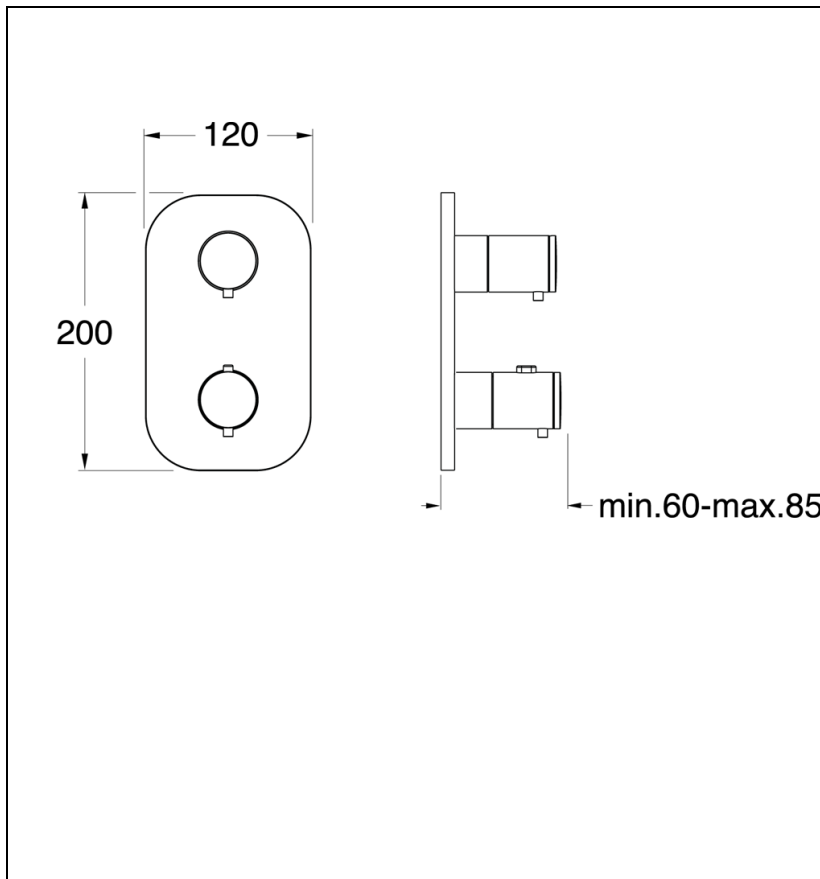

XT65251 : Façade en laiton externe pour  
thermostatique douche/bain encastrée TRIVERDE

CRISTINA  
RUBINETTERIE  
ondyna

51 > chromé

## Caractéristiques

- Plaque laiton
- LIVRE SANS MECANSIME, avec robinet d'arrêt 2 sorties
- Nombre de sorties 2
- A installer avec box PD80000
- Garantie 8 ans

ondyna.fr

7 ZAC de la Donnière - 69970 Marennes - France - Téléphone : +33 (0)4 72 78 85 10 - fax : +33 (0)0 72 78 85 11 - commandes@ondyna.fr