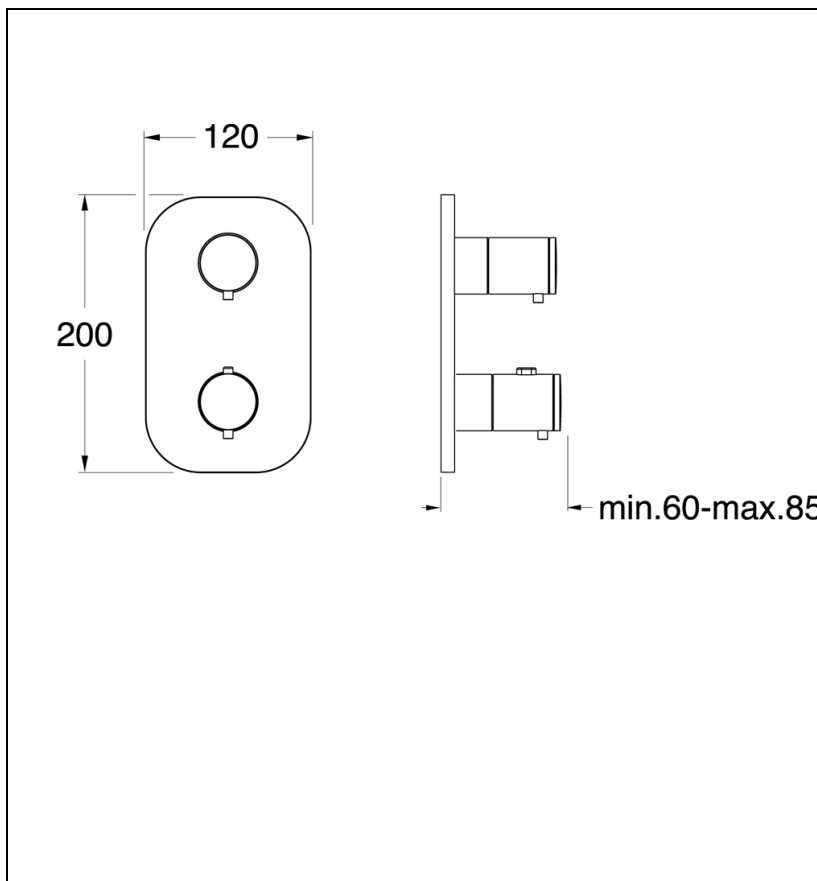

XT65251 : Façade en laiton externe pour
thermostatique douche/bain encastrée TRIVERDE

CRISTINA
RUBINETTERIE
ondyna

51 > chromé

Caractéristiques

- Plaque laiton
- Livré sans mécanisme, avec robinet d'arrêt 2 sorties
- Nombre de sorties 2
- A installer avec box PD80000
- Garantie 8 ans