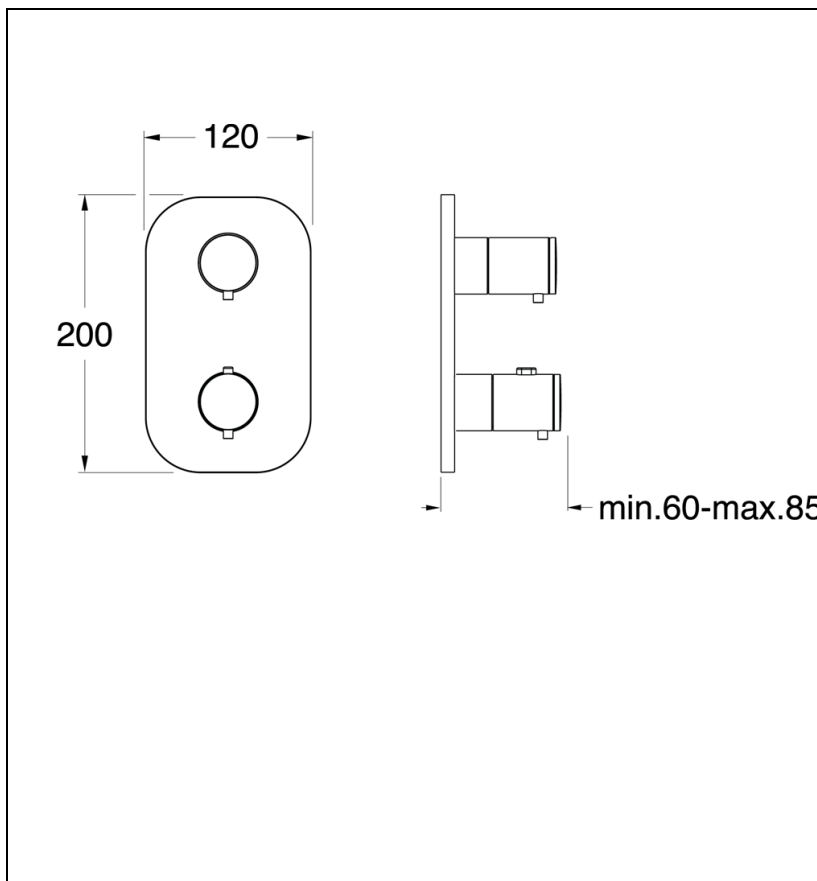

XT65296P : Façade en laiton externe pour
thermostatique douche/bain encastrée TRIVERDE

CRISTINA
RUBINETTERIE
ondyna

96P > or brossé PVD

Caractéristiques

- Plaque laiton
- Livré sans mécanisme, avec robinet d'arrêt 2 sorties
- Nombre de sorties 2
- A installer avec box PD80000
- Garantie 8 ans