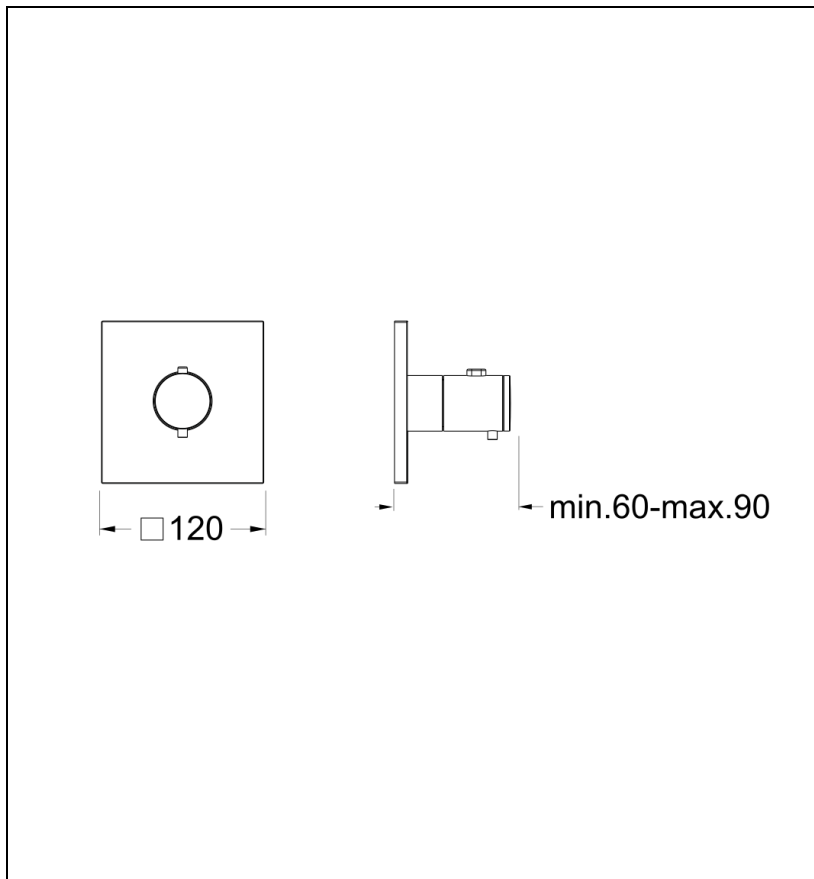

## XT80051 : Façade pour boîtier thermostatique TRIVERDE

51 > chromé

## Caractéristiques

- Façade laiton pour boîtier thermostatique du Cristina System
- Livré sans mécanisme
- Plaque laiton 120 x120 mm
- Saillie 90 mm
- A installer avec box PD70000
- Garantie 8 ans