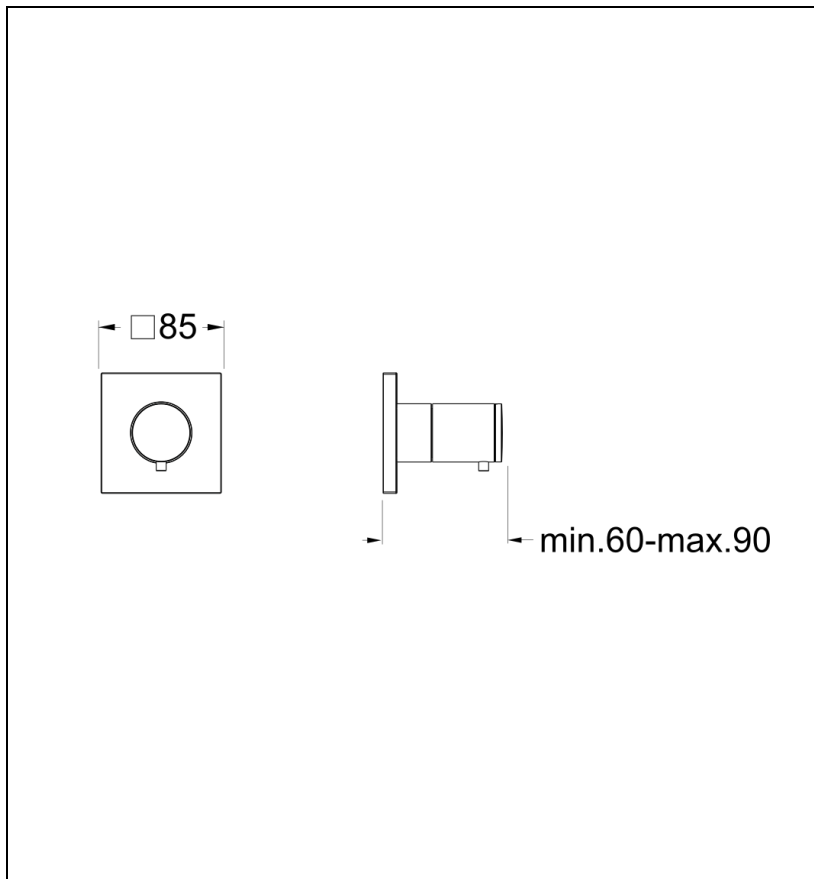

XT81051 : Façade pour robinet d'arrêt TRIVERDE

51 > chromé

Caractéristiques

- Façade laiton pour robinets d'arrêt du Cristina System
- Livré sans mécanisme
- Saillie 90 mm
- A installer avec box PD71000
- Garantie 8 ans