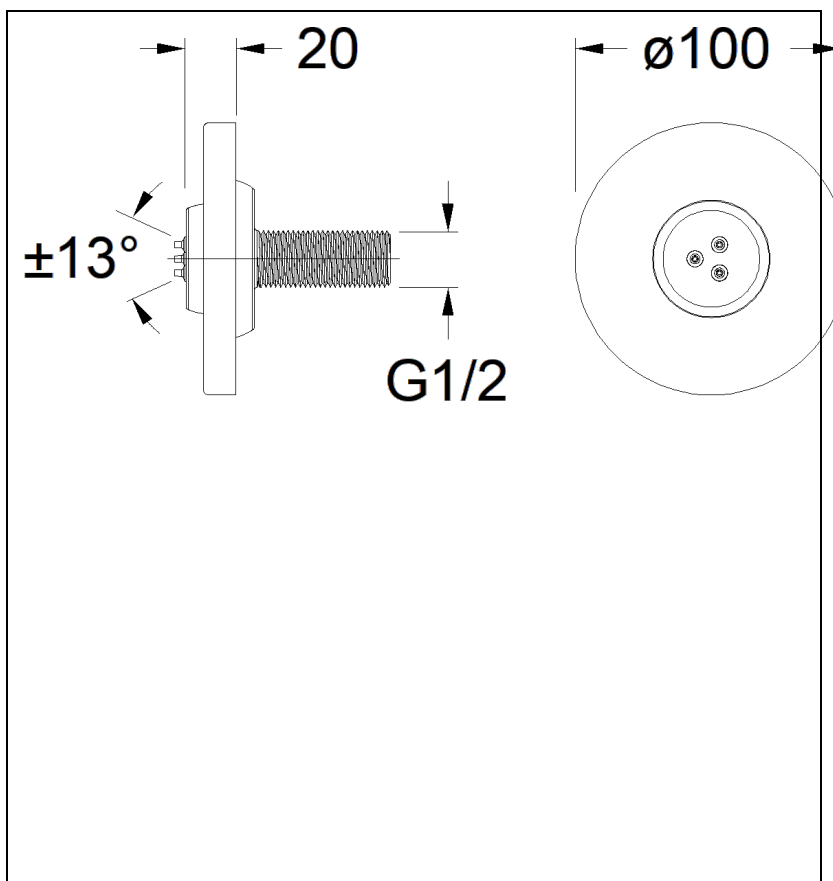

XT83313 : façade externe de buses pour installation sur bati système noir mat TRIVERDE

CRISTINA
RUBINETTERIE

ondyna

Caractéristiques

- Façade externe laiton pour buse hydromassante
- Raccord 1/2", Rosace Ø 100 mm, orientable de 13°
- LIVRE SANS MECANISME
- A installer avec box PD70500
- Garantie 8 ans