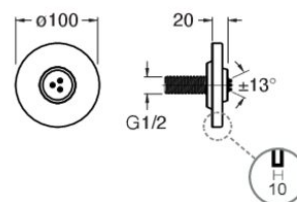

## Caractéristiques

- Façade externe laiton pour buse hydromassante
- Raccord 1/2", rosace Ø 100 mm, orientable de 13°
- Livré sans mécanisme
- A installer avec box PD70501
- Garantie 8 ans