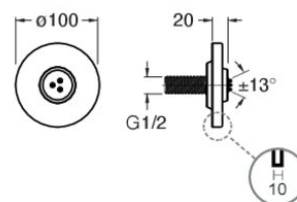

XT833750 : façade externe de buses chromé noir
brossé TRIVERDE

CRISTINA
RUBINETTERIE
ondyna

CRISTINA
RUBINETTERIE

ondyna.fr

Caractéristiques

- Façade externe laiton pour buse hydromassante
- Raccord 1/2", rosace Ø 100 mm, orientable de 13°
- Livré sans mécanisme
- A installer avec box PD70502
- Garantie 8 ans