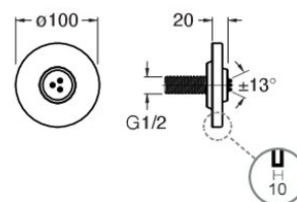

XT833770 : façade externe de buses métal brossé  
TRIVERDE

CRISTINA  
RUBINETTERIE  
ondyna

CRISTINA  
RUBINETTERIE

ondyna.fr

## Caractéristiques

- Façade externe laiton pour buse hydromassante
- Raccord 1/2", rosace Ø 100 mm, orientable de 13°
- Livré sans mécanisme
- A installer avec box PD70503
- Garantie 8 ans