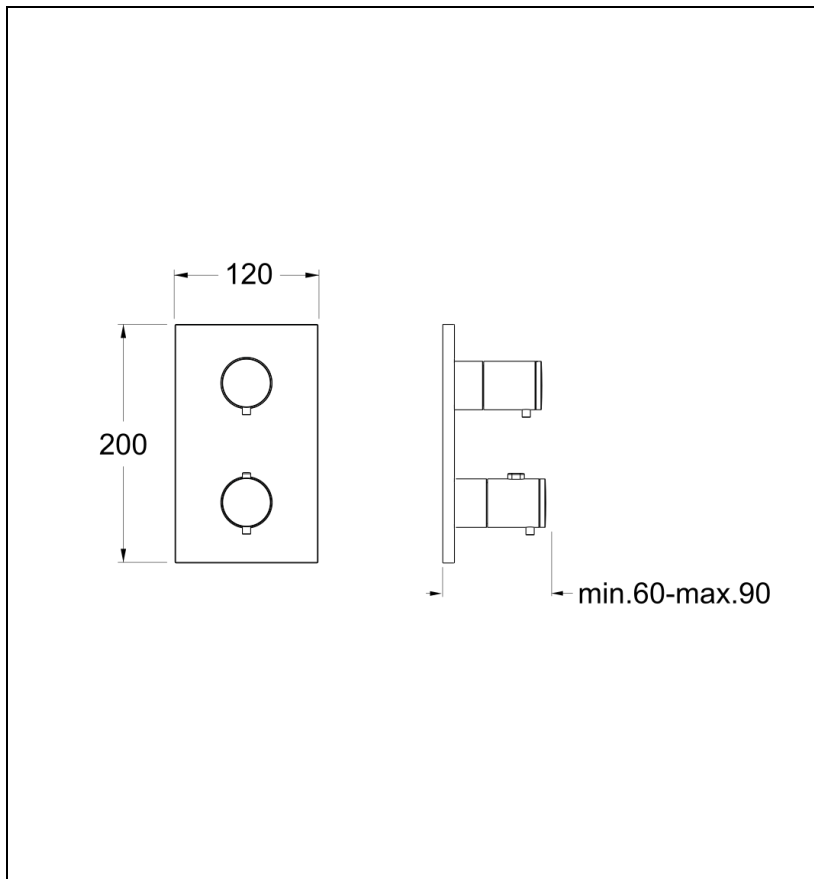

XT85246 : Façade thermostatique 2 sorties
TRIVERDE

CRISTINA
RUBINETTERIE
ondyna

Caractéristiques

- Façade en laiton externe pour thermostatique douche/bain encastrée
- LIVRE SANS MECANSIME, avec robinet d'arrêt 2 sorties
- Plaque laiton 120mm x 200 mm
- Saillie 90 mm
- A installer avec box PD80000
- Garantie 8 ans