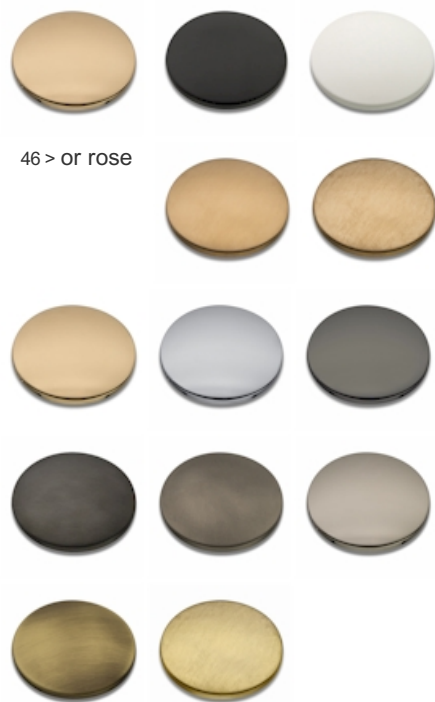

XT85246 : Façade thermostatique 2 sorties
TRIVERDE

CRISTINA
RUBINETTERIE
ondyna

Caractéristiques

- Façade en laiton externe pour thermostatique douche/bain encastrée
- LIVRE SANS MECANSIME, avec robinet d'arrêt 2 sorties
- Plaque laiton 120mm x 200 mm
- Saillie 90 mm
- A installer avec box PD80000
- Garantie 8 ans