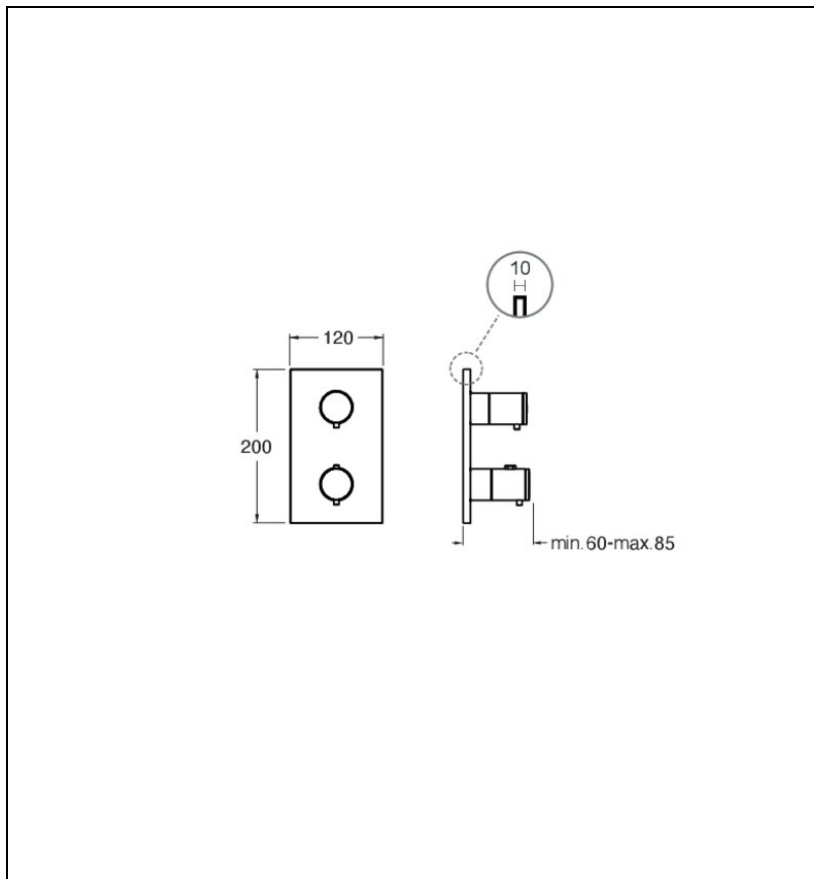

XT85246P : Façade thermostatique 2 sorties
TRIVERDE

CRISTINA
RUBINETTERIE
ondyna

46P > or rose PVD

Caractéristiques

- Façade en laiton externe pour thermostatique douche/bain encastrée
- Livré sans mécanisme, avec robinet d'arrêt 2 sorties
- Plaque laiton 120mm x 200 mm
- Saillie 90 mm
- A installer avec box PD80000
- Garantie 8 ans