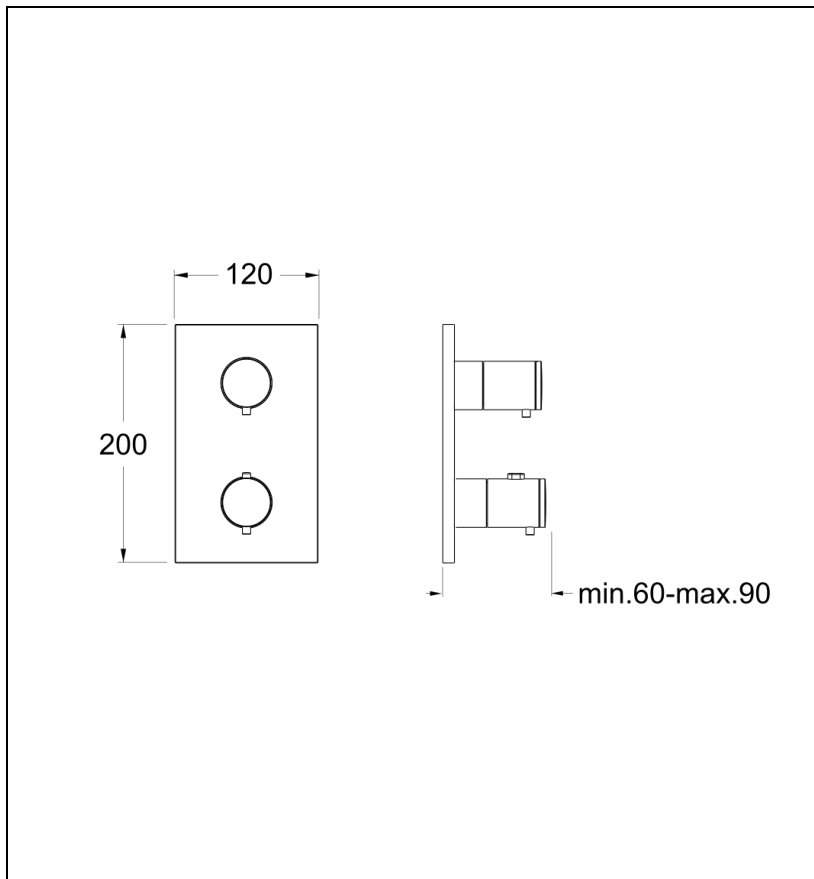

XT85251 : Façade douche thermostatique
TRIVERDE TRIVERDE

51 > chromé

Caractéristiques

- LIVRÉ SANS BOX D'ENCASTREMENT, avec cartouche inverseur 2 sorties
- Installation possible à la verticale ou la l'horizontale
- Hauteur 200 mm
- Saillie 90 mm
- Largeur 120 mm
- Nombre de sorties 2