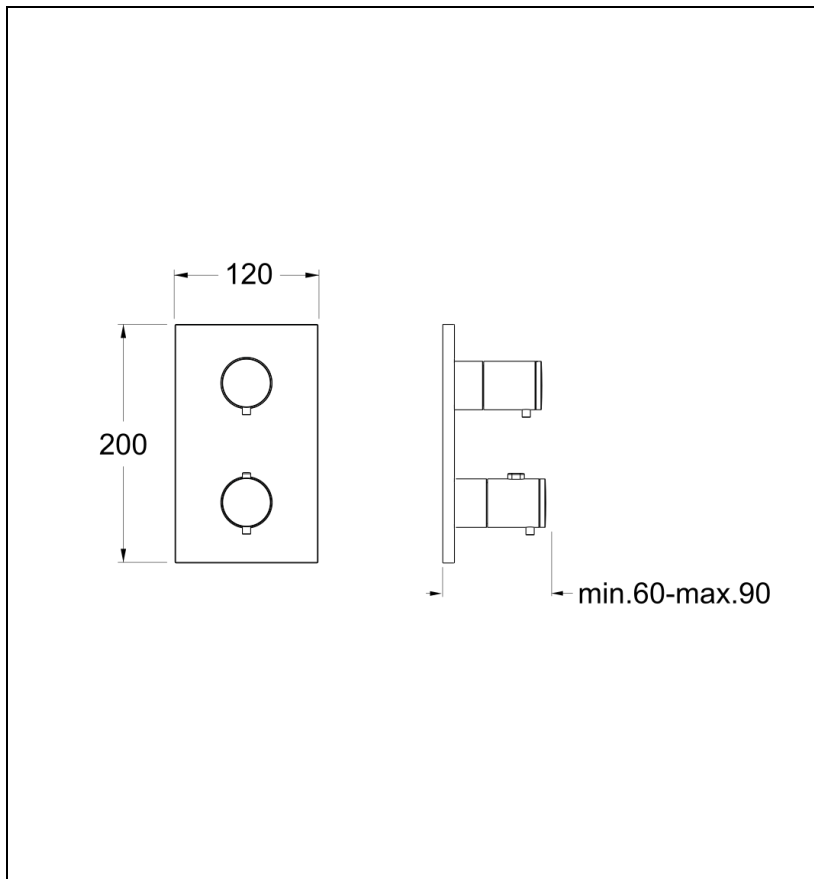

XT85272 : Façade thermostatique 2 sorties
TRIVERDE

CRISTINA
RUBINETTERIE
ondyna

Caractéristiques

- Façade en laiton externe pour thermostatique douche/bain encastrée
- Livré sans mécanisme, avec robinet d'arrêt 2 sorties
- Plaque laiton 120mm x 200 mm
- Saillie 90 mm
- A installer avec box PD80000
- Garantie 8 ans