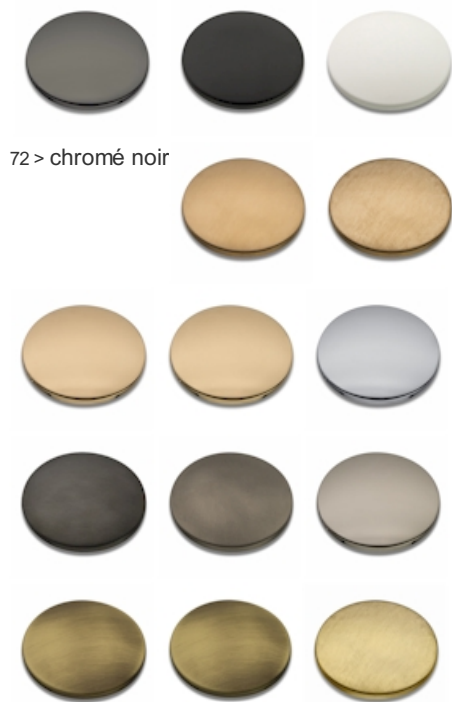

XT85272 : Façade thermostatique 2 sorties
TRIVERDE

CRISTINA
RUBINETTERIE
ondyna

Caractéristiques

- Façade en laiton externe pour thermostatique douche/bain encastrée
- Livré sans mécanisme, avec robinet d'arrêt 2 sorties
- Plaque laiton 120mm x 200 mm
- Saillie 90 mm
- A installer avec box PD80000
- Garantie 8 ans