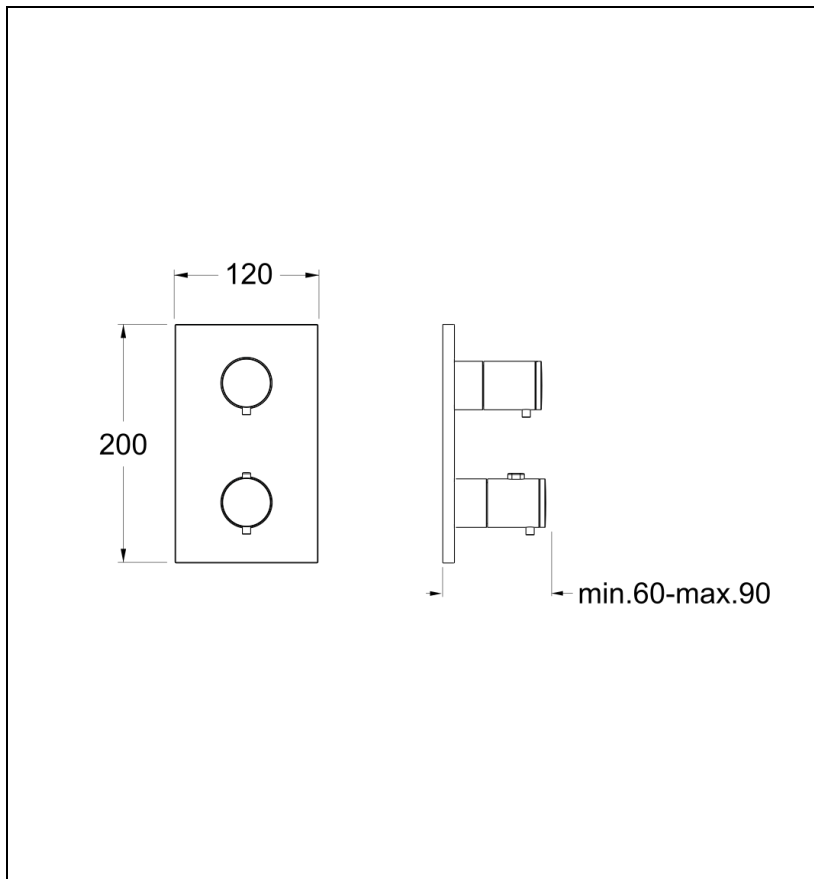

XT85272 : Façade thermostatique 2 sorties  
TRIVERDE

CRISTINA  
RUBINETTERIE  
ondyna

72 > chromé noir

## Caractéristiques

- Façade en laiton externe pour thermostatique douche/bain encastrée
- Livré sans mécanisme, avec robinet d'arrêt 2 sorties
- Plaque laiton 120mm x 200 mm
- Saillie 90 mm
- Largeur 236 mm
- A installer avec box PD80000
- Garantie 8 ans