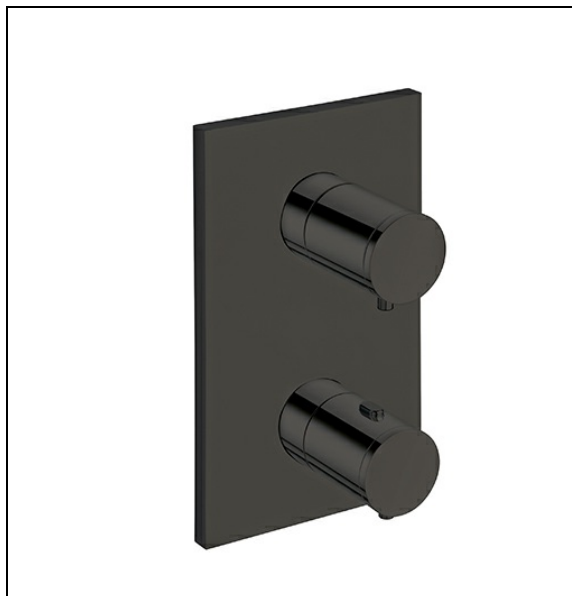

XT85272 : Façade thermostatique 2 sorties  
TRIVERDE

CRISTINA  
RUBINETTERIE  
ondyna

72 > chromé noir

## Caractéristiques

- Façade en laiton externe pour thermostatique douche/bain encastrée
- Livré sans mécanisme, avec robinet d'arrêt 2 sorties
- Plaque laiton 120mm x 200 mm
- Saillie 90 mm
- Largeur 236 mm
- A installer avec box PD80000
- Garantie 8 ans