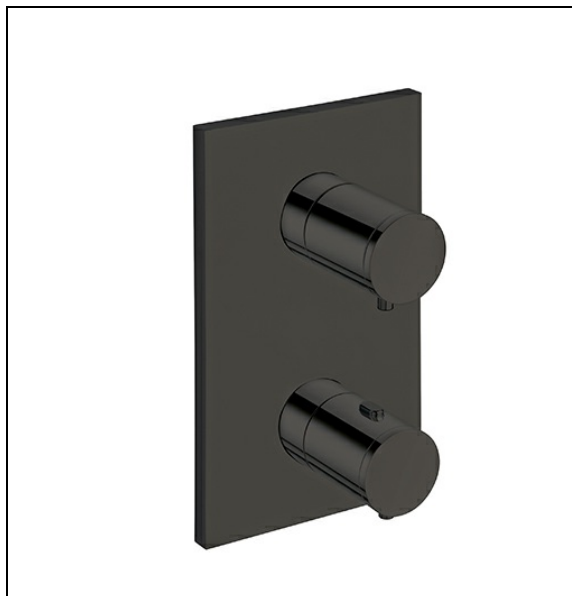

XT85272 : Façade thermostatique 2 sorties
TRIVERDE

CRISTINA
RUBINETTERIE
ondyna

Caractéristiques

- Façade en laiton externe pour thermostatique douche/bain encastrée
- Livré sans mécanisme, avec robinet d'arrêt 2 sorties
- Plaque laiton 120mm x 200 mm
- Saillie 90 mm
- A installer avec box PD80000
- Garantie 8 ans