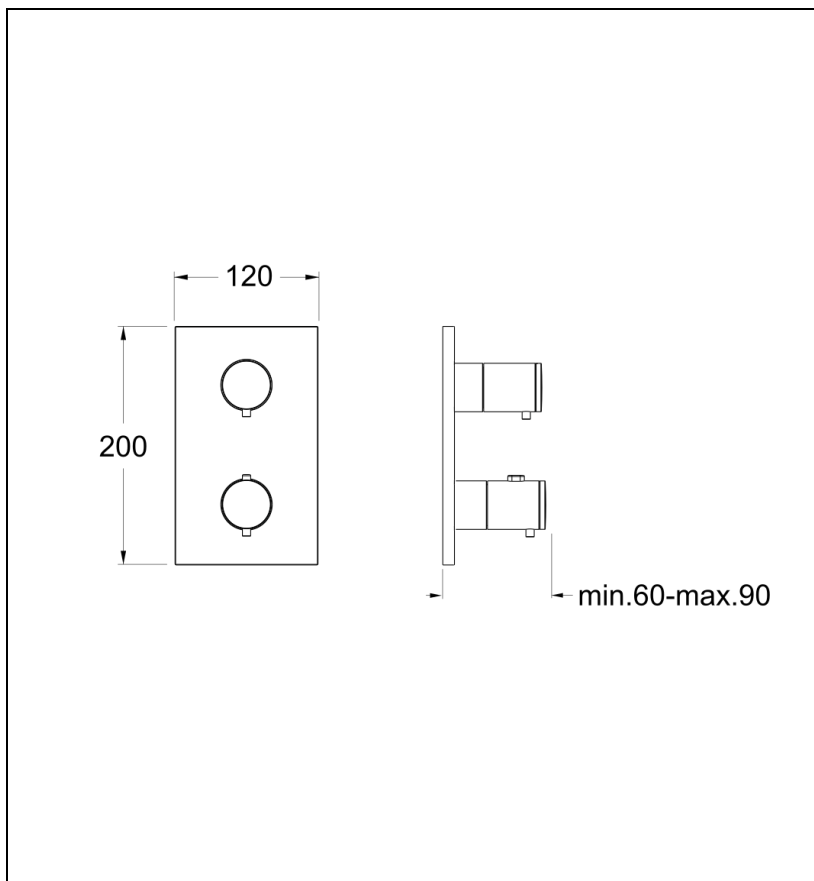

XT85277 : Façade thermostatique 2 sorties
TRIVERDE

Caractéristiques

- Façade en laiton externe pour thermostatique douche/bain encastrée
- Livré sans mécanisme, avec robinet d'arrêt 2 sorties
- Plaque laiton 120mm x 200 mm
- Largeur 236 mm
- A installer avec box PD80000
- Garantie 8 ans