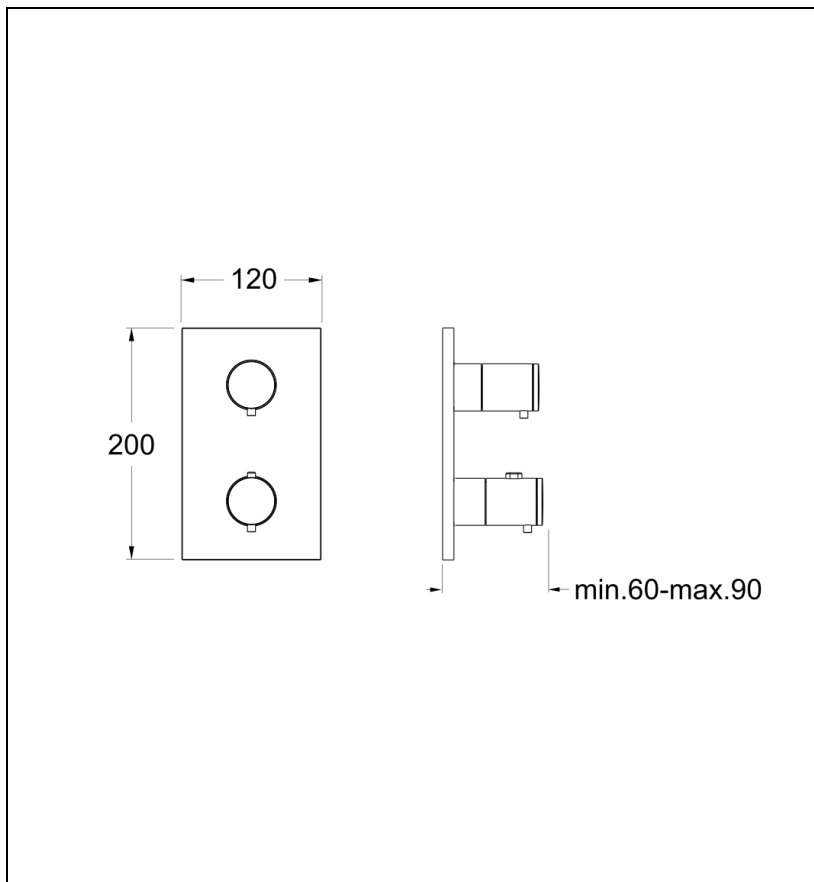

XT85334 : FACADE EXTERNE TRIVERDE LAITON  
THERMOSTATIQUE 3 SORTIES OR ROSE BROSS  
TRIVERDE

CRISTINA  
RUBINETTERIE  
ondyna

34 > or rose brossé

## Caractéristiques

- A installer avec box PD80000
- Garantie 8 ans