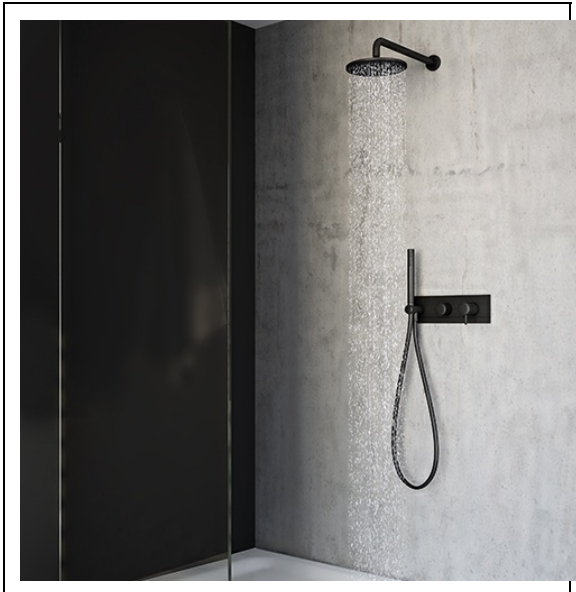

XTV60813 : PACK MITIGEUR MURAL TRIVERDE
NOIR TRIVERDE

CRISTINA
RUBINETTERIE
ondyna

13 > noir mat

Caractéristiques

- Ensemble TV60213 avec douchette + corps CS10000
- Bras PD41113, Pomme Ø 25 cm SD31213
- Nombre de sorties 2
- A installer avec box CS10000
- Garantie 8 ans