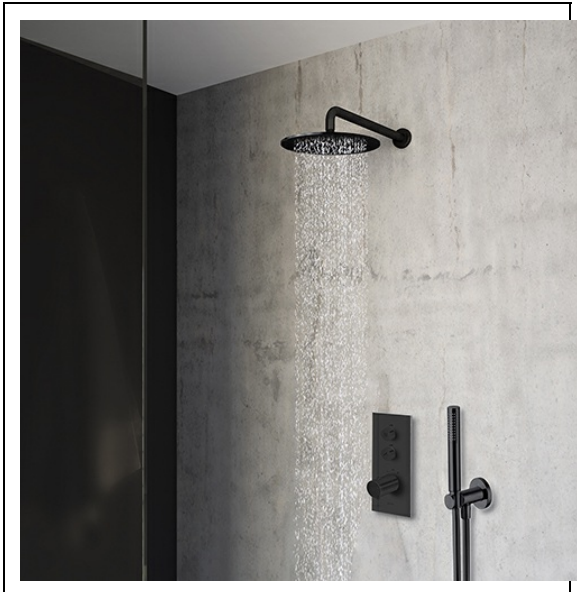

XTV62213 : PACK THERMO TWIST TRIVERDE BLACKMAT TRIVERDE

Caractéristiques

- Livré complet avec une box Thermo Twist CS61200
- Façade 2 sorties XT62213 avec applique, douchette, flexible
- Bras de douche et douche de tête ø 25 cm SD31213
- Nombre de sorties 2
- Garantie 8 ans