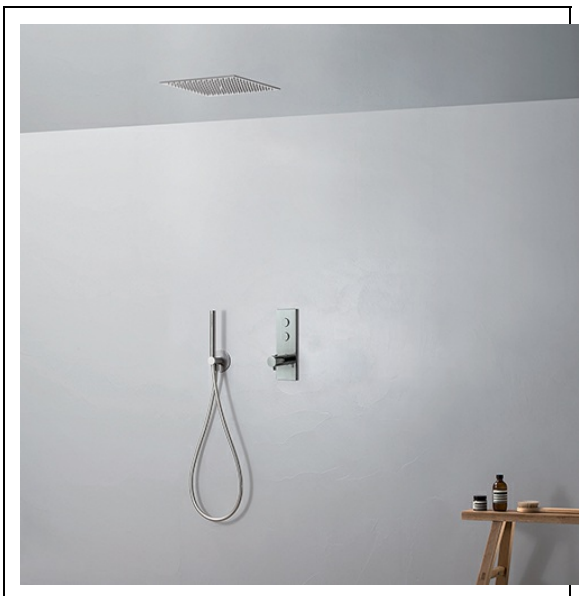

XTV622P : PACK THERMO TWIST TRIVERDE PLAFOND THERMO UP

Caractéristiques

- Livré complet avec une box Thermo Twist CS61200
- Façade 2 sorties XT62251 avec applique, douchette, flexible
- Plafond de pluie Sandwich® inox 44 cm PD36351
- Largeur 410 mm
- Nombre de sorties 2
- Garantie 8 ans