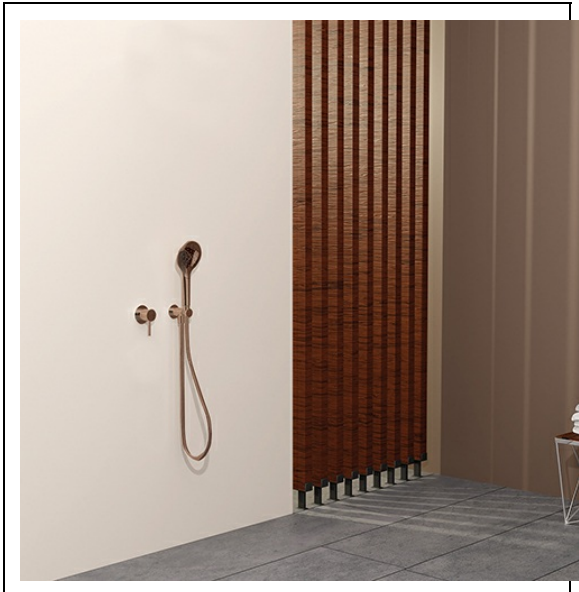

XTV63734P : Pack de douche mitigeur encastré
avec poignée PMR or rose brossé TRIVERDE

CRISTINA
RUBINETTERIE
ondyna

34P > or rose brossé PVD

Caractéristiques

- Livré COMPLET avec façade mitigeur 1 sortie, poignée à tige rallongée
- ensemble applique prise d'eau laiton, flexible lisse 150 cm et
- douchette monojet. Collecteur inclus

- Largeur 355 mm
- Nombre de jets 1
- Nombre de sorties 1
- Garantie 8 ans