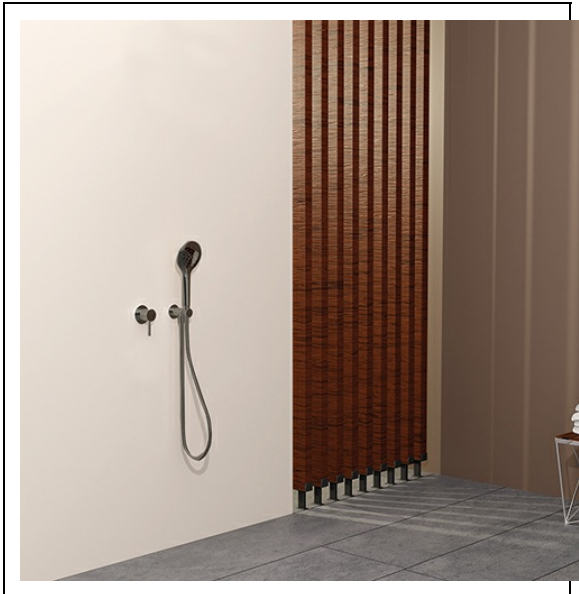

XTV63775 : PACK MITIGEUR DOUCHE ENCASTRE  
TIGE 6 CM PMR CHROME NOIR BROS TRIVERDE

CRISTINA  
RUBINETTERIE  
ondyna

75 > chromé noir brossé

## Caractéristiques

- Livré COMPLET avec façade mitigeur 1 sortie, poignée à tige rallongée
- ensemble applique prise d'eau laiton, flexible lisse 150 cm et
- douchette monojet. Collecteur inclus
  
- Largeur 355 mm
- Nombre de jets 1
- Nombre de sorties 1
- Garantie 8 ans