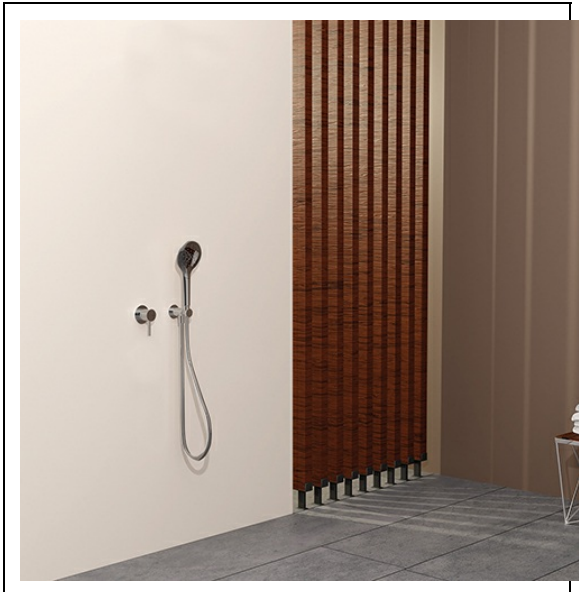

XTV63777 : Pack de douche mitigeur encastré avec poignée PMR métal brossé TRIVERDE

77 > métal brossé

Caractéristiques

- Livré COMPLET avec façade mitigeur 1 sortie, poignée à tige rallongée
- ensemble applique prise d'eau laiton, flexible lisse 150 cm et
- douchette monojet. Collecteur inclus

- Largeur 355 mm
- Nombre de jets 1
- Nombre de sorties 1
- Garantie 8 ans