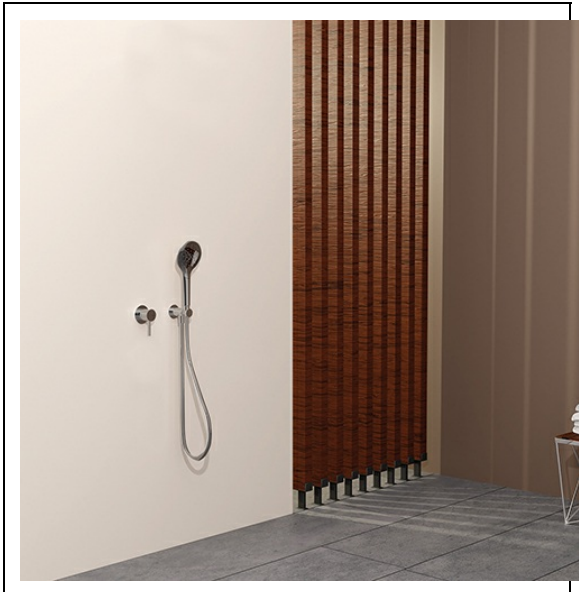

XTV63777 : Pack de douche mitigeur encastré avec poignée PMR métal brossé TRIVERDE

77 > métal brossé

Caractéristiques

- Livré COMPLET avec façade mitigeur 1 sortie, poignée à tige rallongée
- ensemble applique prise d'eau laiton, flexible lisse 150 cm et
- douchette monojet. Collecteur inclus