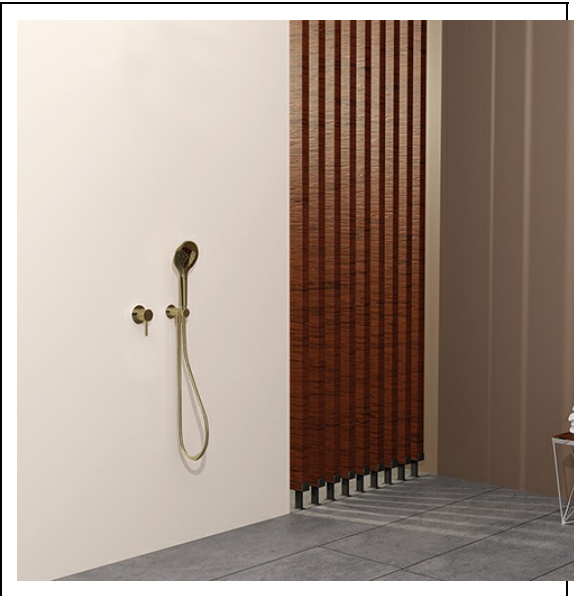

XTV63796P : Pack de douche mitigeur encastré
avec poignée PMR or brossé TRIVERDE

96P > or brossé PVD

Caractéristiques

- Livré COMPLET avec façade mitigeur 1 sortie, poignée à tige rallongée
- ensemble applique prise d'eau laiton, flexible lisse 150 cm et
- douchette monojet. Collecteur inclus

- Largeur 355 mm
- Nombre de jets 1
- Nombre de sorties 1
- Garantie 8 ans