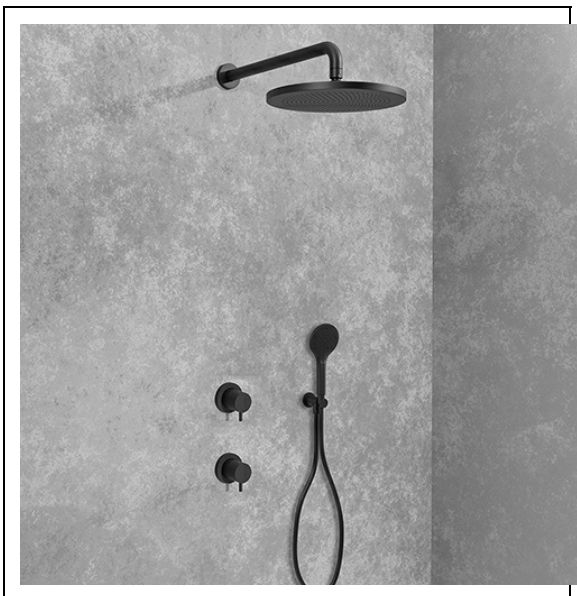

XTV68313 : PACK ENCASTRE TRIVERDE 2
BOUTONS BLACK MAT TRIVERDE

13 > noir mat

Caractéristiques

- Façade de douche 1 sortie avec collecteur
- Façade inverseur 2 sorties avec collecteur, douche de tête ø 25 cm
- bras de douche, flexible "Long Life" 150 cm, douchette monojet
- Largeur 355 mm
- Nombre de sorties 2
- Garantie 8 ans