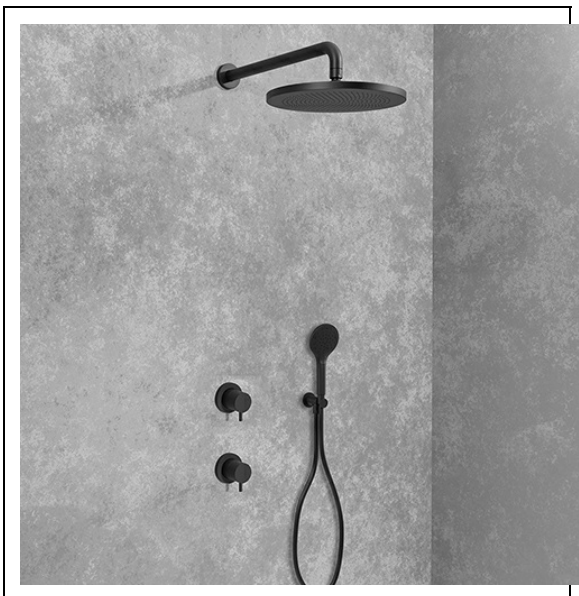

XTV68351 : PACK ENCASTRE TRIVERDE
MITIGEUR 2 BOUTONS CHROME TRIVERDE

51 > chromé

Caractéristiques

- Façade de douche 1 sortie avec collecteur
- Façade inverseur 2 sorties avec collecteur, douche de tête ø 25 cm
- bras de douche, flexible "Long Life" 150 cm, douchette monojet
- Largeur 355 mm
- Nombre de sorties 2
- Garantie 8 ans