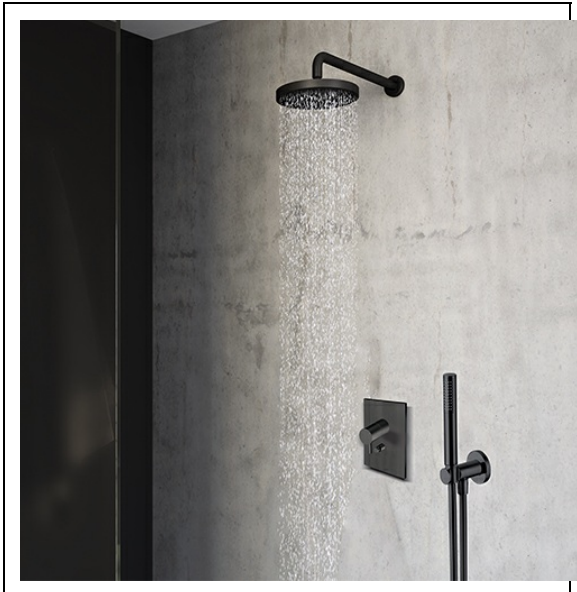

XTV68913 : PACK DOUCHE TRIVERDE BLACKMAT TRIVERDE

13 > noir mat

Caractéristiques

- Livré complet avec une façade mitigeur TV68913 + box
- Ensemble douchette PD47513
- Bras de douche et douche de tête ø 25 cm PD08613
- Nombre de sorties 2
- A installer avec box CS53500
- Garantie 8 ans