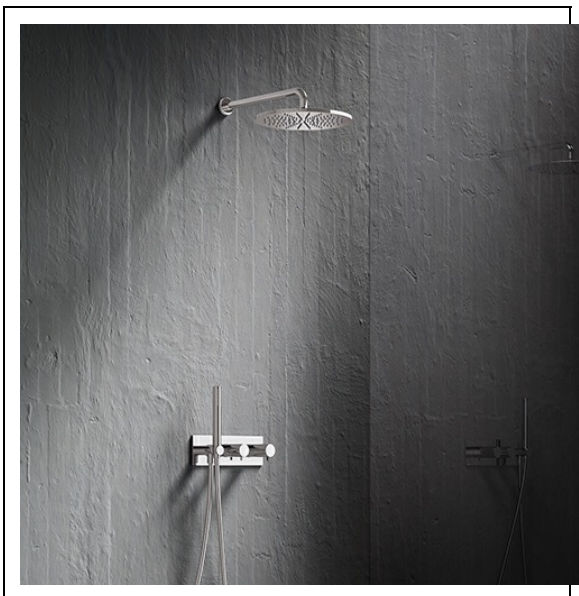

XTV70251S : PACK FACADE DOUCHE
THERMOSTATIQUE 2 SORTIES TRIVERDE

Caractéristiques

- Façade de douche thermostatique 2 sorties en laiton TV70251,
- box CS10000, pomme de douche extraplate inox ø 30 cm
- Flexible "Long Life" 150 cm, douchette anticalcaire monojet
- Largeur 410 mm
- Nombre de sorties 2
- Garantie 8 ans