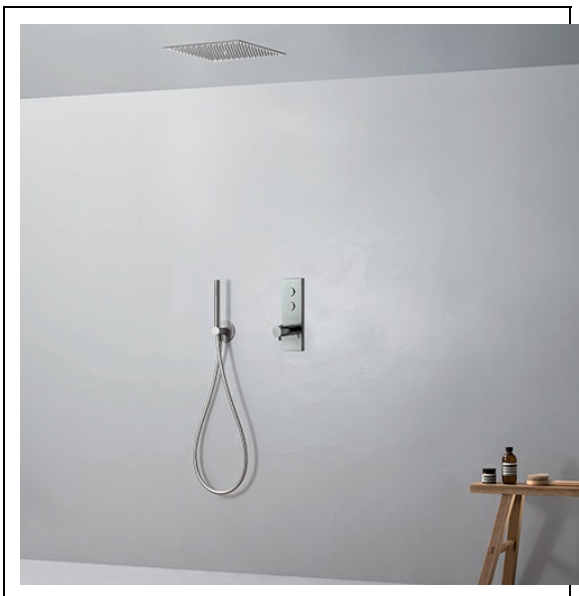

## XTV722P : PACK THERMO TWIST TRIVERDE PLAFOND THERMO UP

### Caractéristiques

- Livré complet avec une box Thermo Twist CS61200
- Façade 2 sorties XT61251 avec applique, douchette, flexible
- Plafond de pluie Sandwich® inox 44 cm PD36351
- Nombre de sorties 2
- Garantie 8 ans