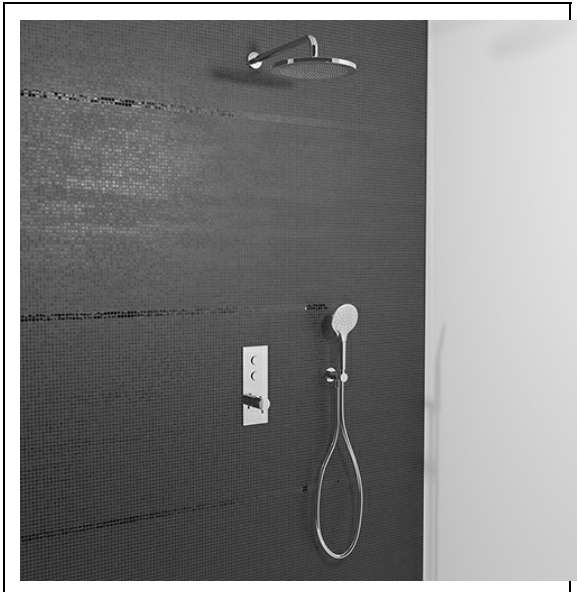

XTV862250 : pack de douche thermostatique 2
sorties complet chromé THERMO TWIST

Caractéristiques

- Ce pack comprend : Box CS61200 + façade XT62251 2 sorties
- Pomme de douche ABS ø 250 mm + bras mural
- Applique prise d'eau, flexible 150 cm + douchette 3 jets DFLB351
- Largeur 410 mm
- Nombre de sorties 2
- Garantie 8 ans