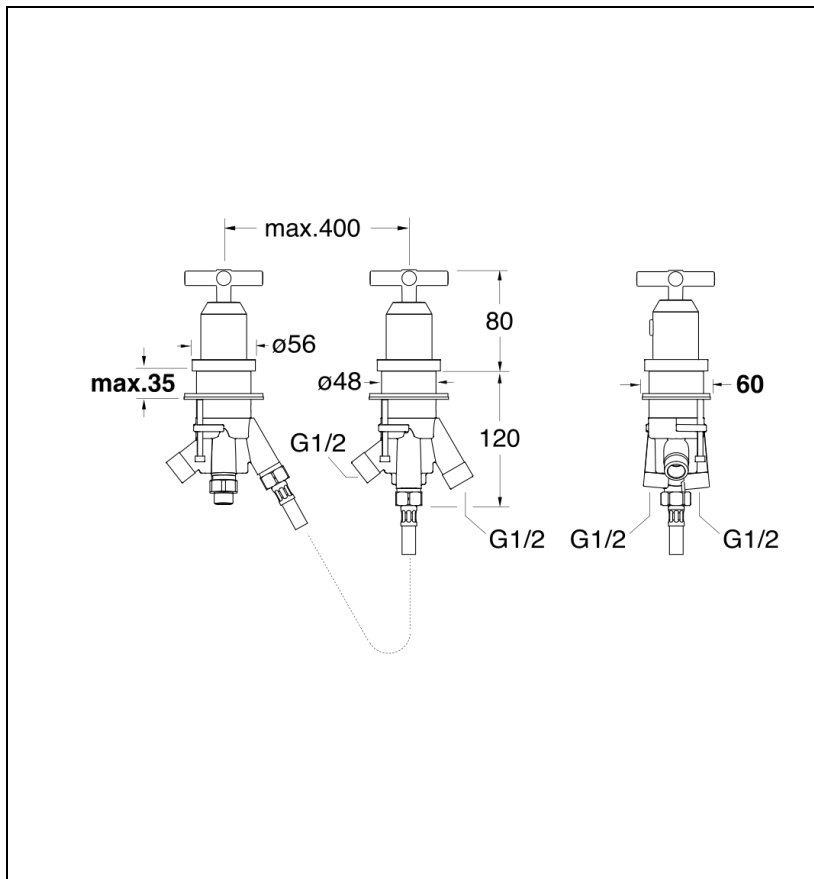

XV14251 : Bain douche sur gorge thermostatique EXECUTIVE

51 > chromé

Caractéristiques

- Poignées laiton
- Largeur 390 mm
- Garantie 8 ans