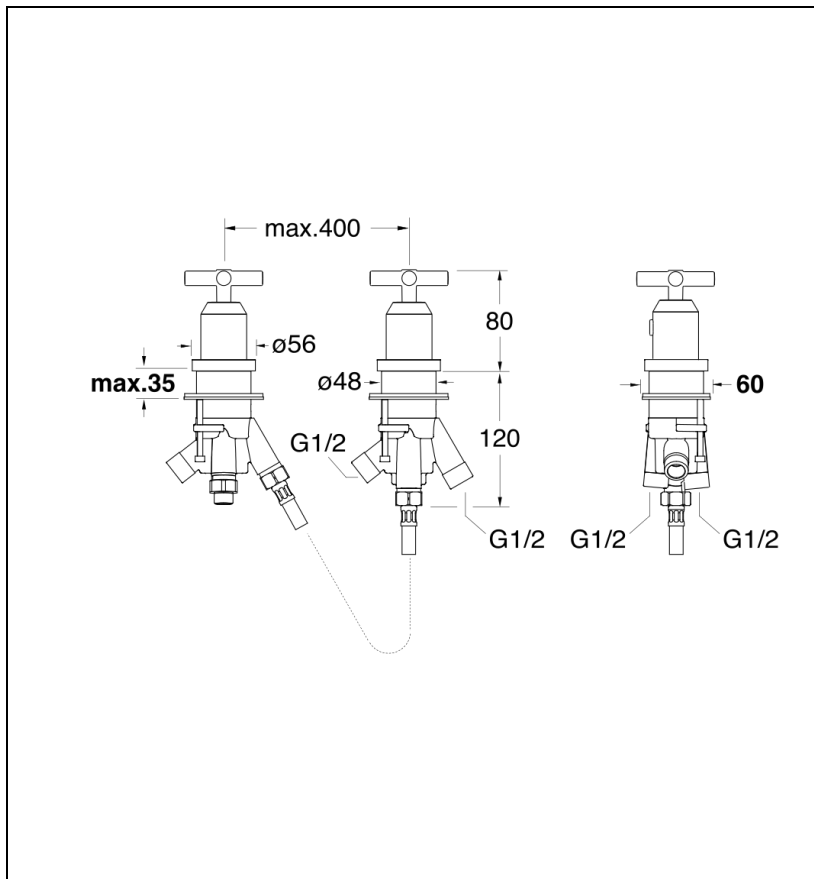

XV14251 : Bain douche sur gorge thermostatique EXECUTIVE

51 > chromé

Caractéristiques

- Garantie 8 ans